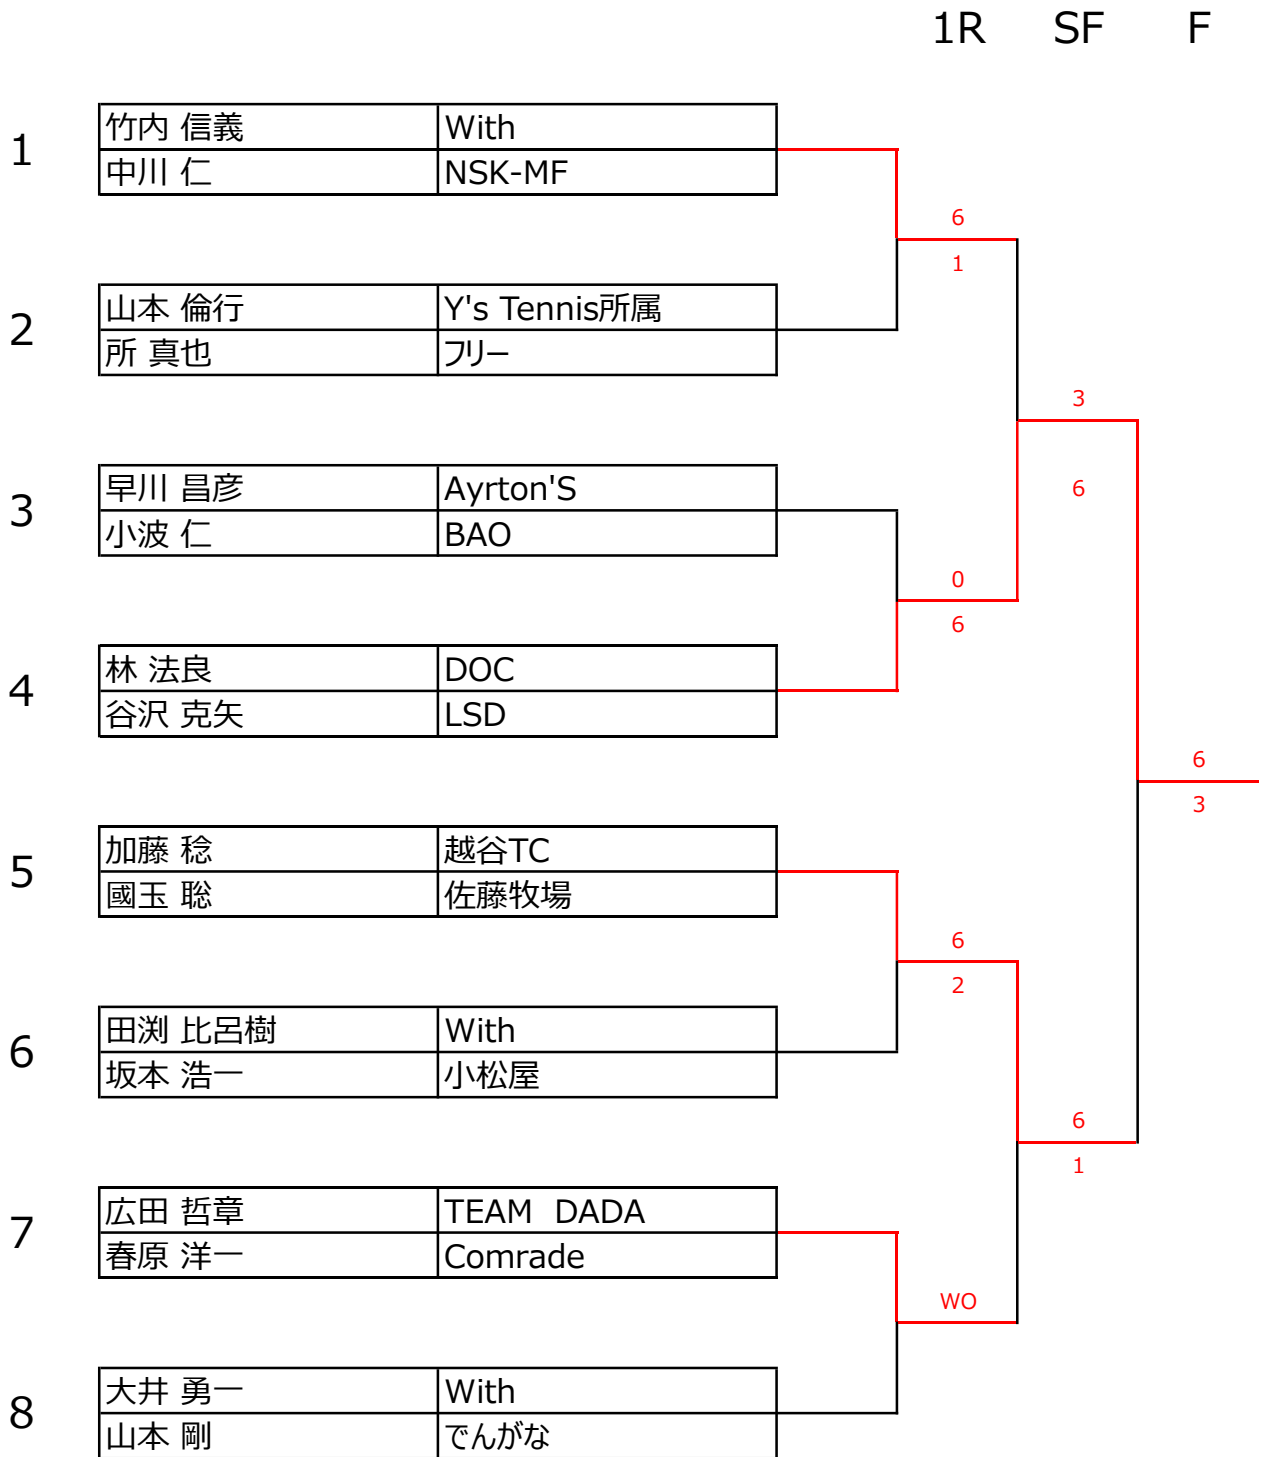

# <一般男子>

エントリー : 7:50~8:20  
ウォームアップ : 8:00~8:20

1R 2R SF F

1	泉田 峻	フリー	4	6	2	3
	松浦 延慶	フリー				
2	中畠 航生	ZONE	6	6	6	6
	杉田 曜	ZONE				
3	村田 将希	フリー	4	6	6	6
	寒作 晴斗	フリー				
4	中村 隼	With	6	6	6	6
	中村 洸	With				
5	白井 八郎	フリー	WO	6	6	6
	白井 勇輝	東京都TA				
6	岡田 直人	ヒルマム	6	6	6	6
	梅田 満生	With				
7	下東 大介	フリー	3	6	6	6
	澤田 一翔	フリー				
8	松崎 順平	フリー	6	6	6	6
	林 大祐	フリー				
9	伊藤 涼太	ARES	6	6	6	6
	野村 侑平	ARES				
10	高岩 亮太	チームDADA	1	6	6	6
	桜庭 一成	チームDADA				
11	豊泉 英智	理研	3	6	6	6
	豊泉 諒	ノア国分寺				
12	田中 竜之介	フリー	6	6	6	6
	柳沼 康生	フリー				
13	山谷 行宣	BAO	6	6	6	6
	須藤 佑輔	With				
14	小池 祐太	志木市テニス協会	4	6	6	6
	梶 浩幸	志木市テニス協会				
15	徳田 一樹	Ayrton'S	7	6	6	6
	飯島 翔武	Ayrton'S				
16	村井 真也	UCLA	5	6	6	6
	山田 貴裕	With				

# <壮年男子45>

エントリー : 7:50~8:20

ウォームアップ : 8:00~8:20

# <一般女子>

エントリー : 11:00~11:30

ウォームアップ : 11:10~11:30