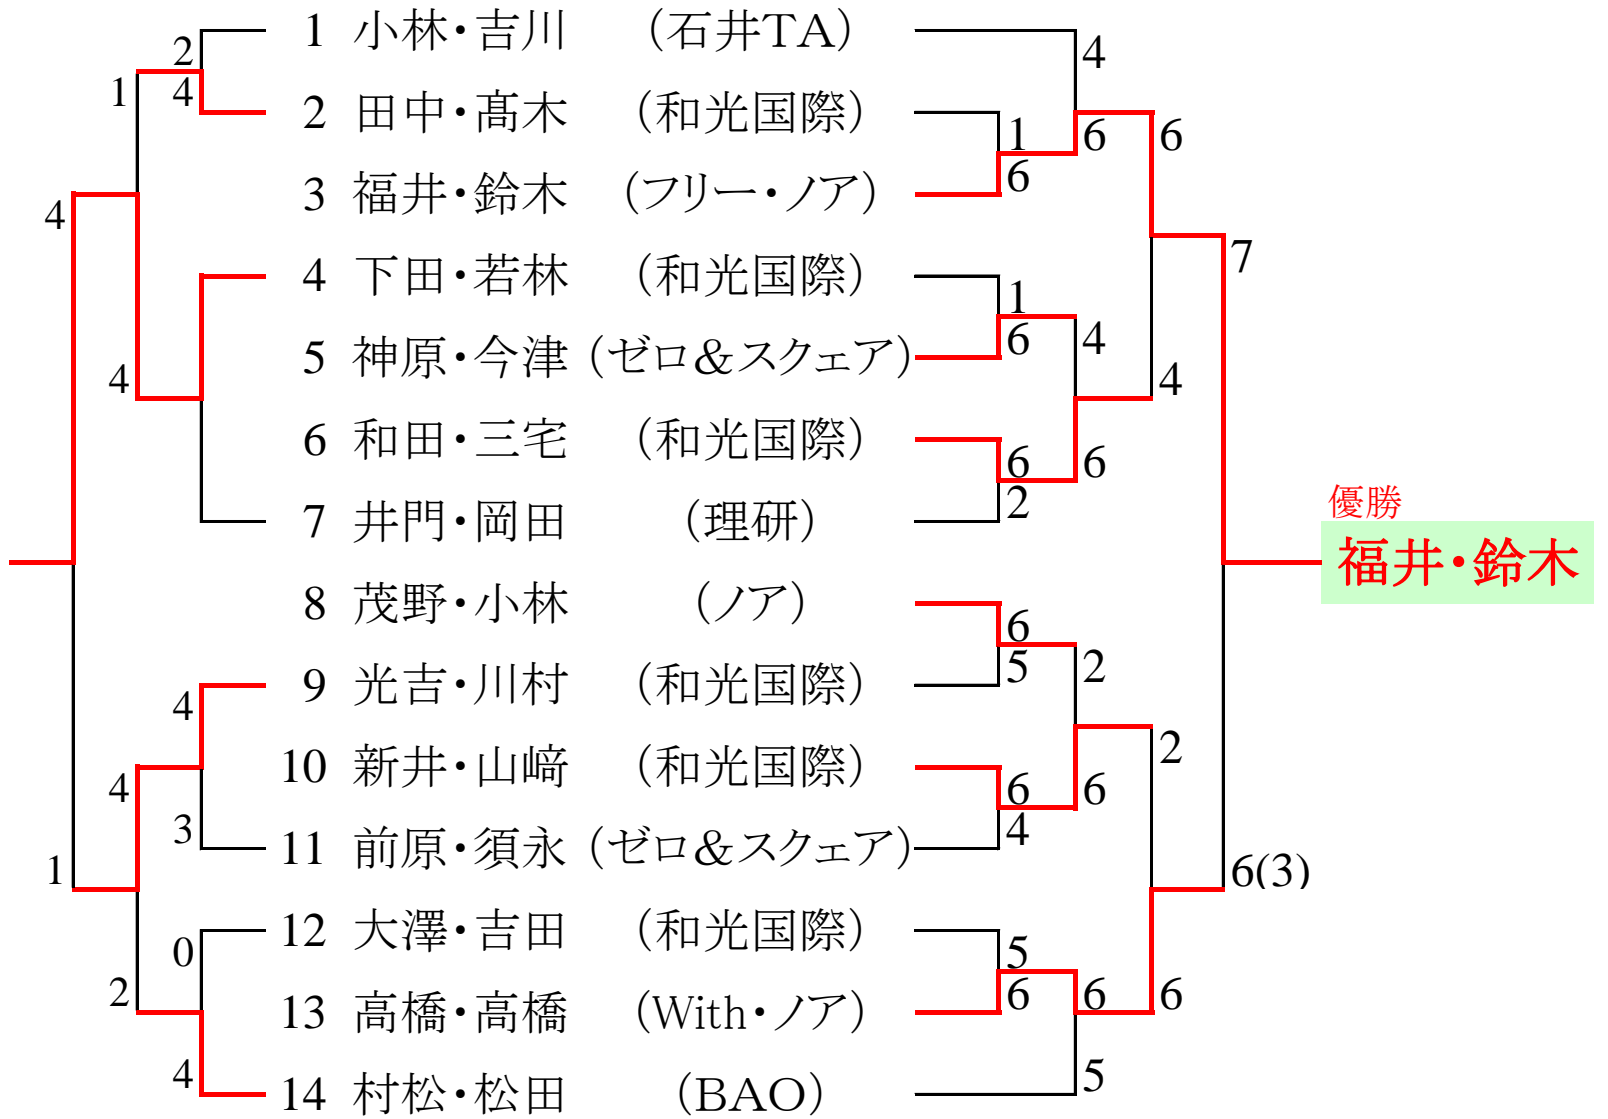

男子Bクラスダブルス 平成 28年 3月 6日

集合時間	2~13 1、14	12:50 13:50

コンソレーション
F SF 2R 1R

所属

本戦

1R 2R 3R SF F

シード順

- 1 小林・吉川
- 1 村松・松田
- 3 茂野・小林
- 4 井門・岡田

★ 3位決定戦

- 和田・三宅
- 新井・山崎