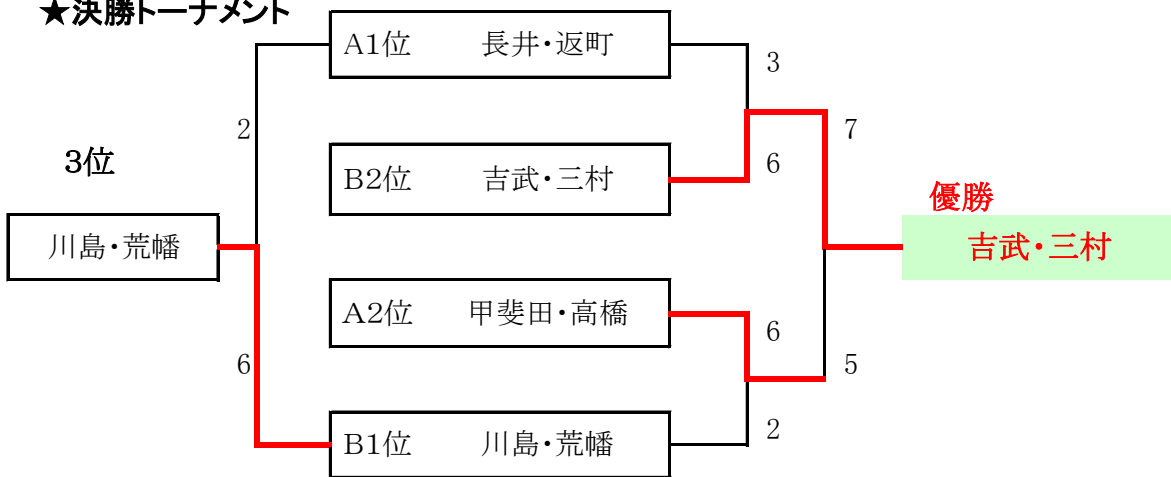

女子Bクラスダブルス 平成28年 3月 6日

予選リーグ

集合時間 全員 8:50

Aグループ			1	2	3	4	勝	敗	順位
1	長井・返町	(石井TA)		6-0	5-6	6-4	2	1	1
2	山内・森	(ゼロ&スクエア)	0-6		6-3	1-6	1	2	4
3	渡邊・梶	(ゼロ&スクエア)	6-5	3-6		4-6	1	2	3
4	甲斐田・高橋	(石井TA)	4-6	6-1	6-4		2	1	2

Bグループ			1	2	3	4	勝	敗	順位
1	川島・荒幡	(ゼロ&スクエア)		6-4	6-2	6-3	3	0	1
2	吉武・三村	(KIZUNA)	4-6		6-4	6-2	2	1	2
3	永田・本里	(石井TA)	2-6	4-6		6-2	1	2	3
4	清水・秋山	(ゼロ&スクエア)	3-6	2-6	2-6		0	3	4

★決勝トーナメント

シード順

1. 長井・返町
2. 川島・荒幡
3. 清水・秋山