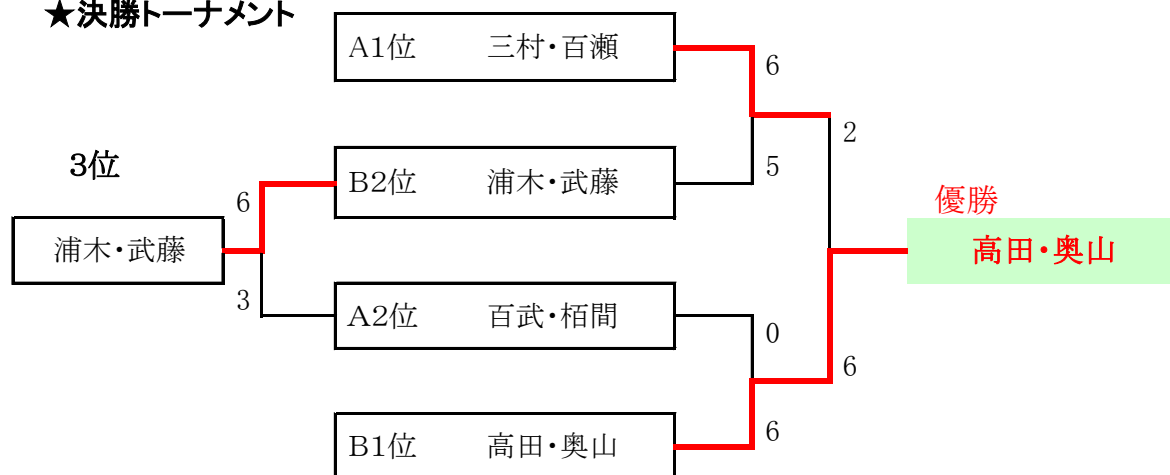

Bグループ			1	2	3	4	勝	敗	順位
1	川島・荒幡	(ゼロ&スクエア)		6-4	6-2	6-3	3	0	1
2	吉武・三村	(KIZUNA)	4-6		6-4	6-2	2	1	2
3	永田・本里	(石井TA)	2-6	4-6		6-2	1	2	3
4	清水・秋山	(ゼロ&スクエア)	3-6	2-6	2-6		0	3	4

★決勝トーナメント

シード順

1. 長井・返町
2. 川島・荒幡
3. 清水・秋山

エンジョイシニアダブルス 平成28年 3月 6日

予選リーグ

集合時間 全員 8:50

Aグループ			1	2	3	4	勝	敗	順位
1	赤澤・高島	(KIZUNA)		2-6	3-6	0-6	0	3	4
2	百武・栢間	(KIZUNA)	6-2		6-0	3-6	2	1	2
3	久保田・鈴木	(KIZUNA)	6-3	0-6		1-6	1	2	3
4	三村・百瀬	(朝霞市)	6-0	6-3	6-1		3	0	1

Bグループ			1	2	3	4	勝	敗	順位
1	長谷川・山田	(KIZUNA)		5-6	0-6	6-5	1	2	3
2	柚井・高橋	(KIZUNA)	6-5		0-6	1-6	1	2	4
3	高田・奥山	(朝霞市)	6-0	6-0		6-3	3	0	1
4	浦木・武藤	(ゼロ&スクエア)	5-6	6-1	3-6		1	2	2

★決勝トーナメント

男子Bクラスダブルス 平成 28年 3月 6日

集合時間	2~13 1、14	12:50 13:50
------	--------------	----------------