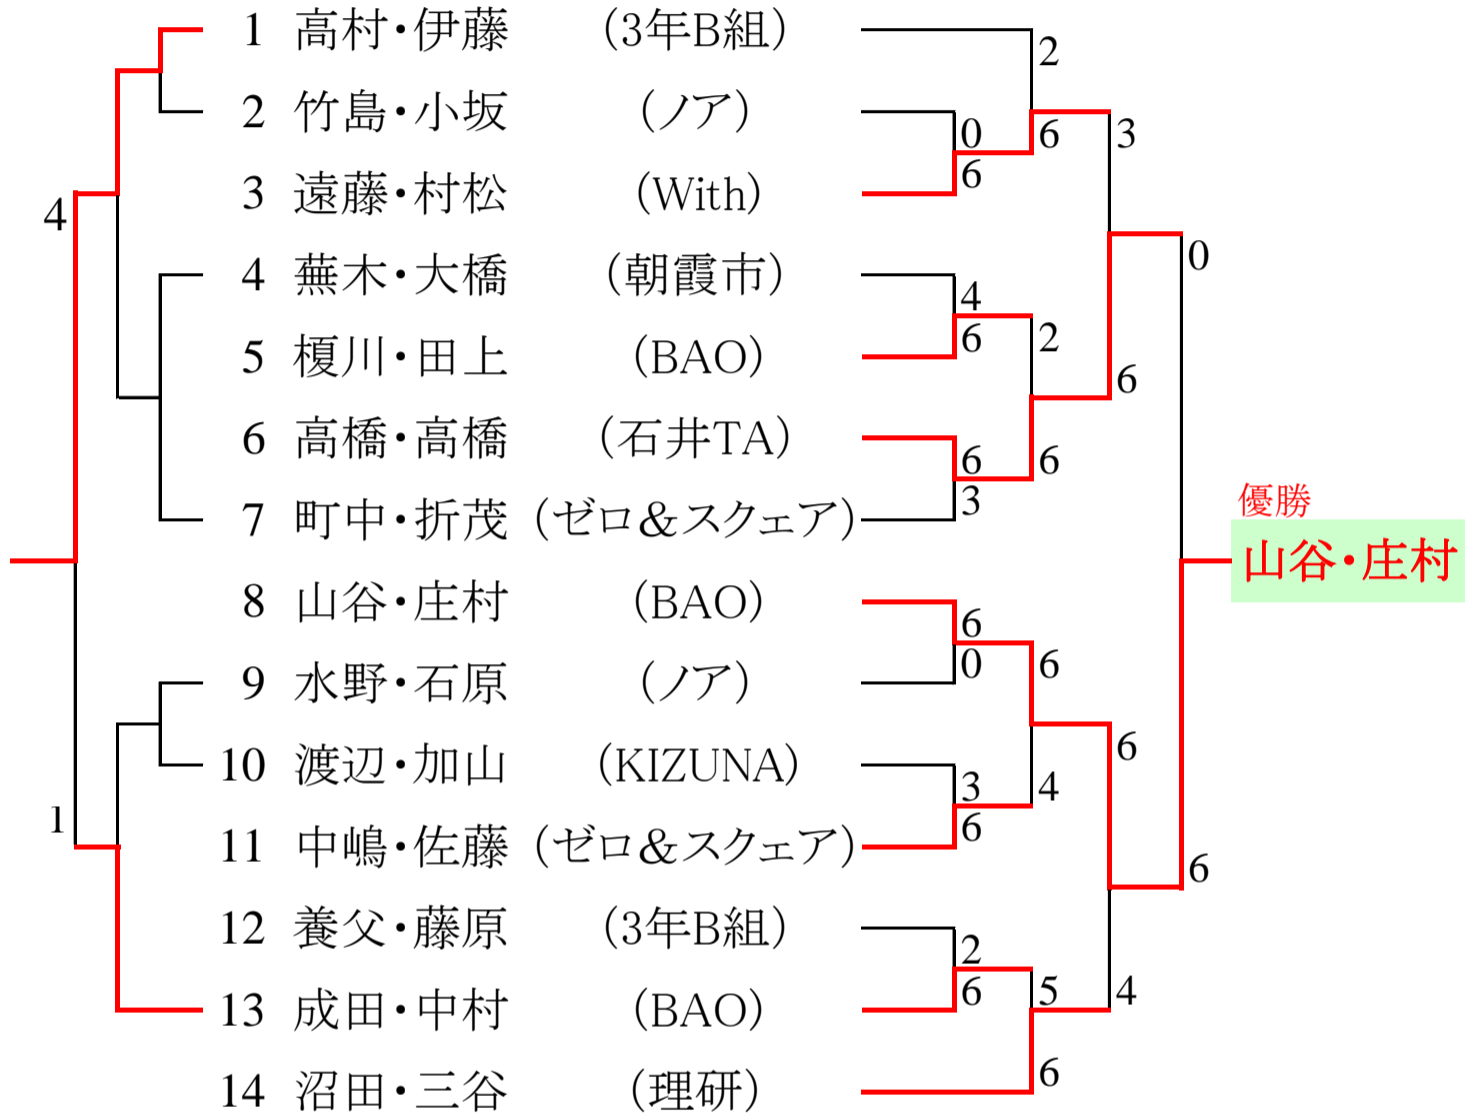

Bグループ			1	2	3	4	勝	敗	順位
1	長谷川・山田	(KIZUNA)		5-6	0-6	6-5	1	2	3
2	柚井・高橋	(KIZUNA)	6-5		0-6	1-6	1	2	4
3	高田・奥山	(朝霞市)	6-0	6-0		6-3	3	0	1
4	浦木・武藤	(ゼロ&スクエア)	5-6	6-1	3-6		1	2	2

★決勝トーナメント

男子Bクラスダブルス 平成 28年 3月 6日

集合時間	2~13 1、14	12:50 13:50
------	--------------	----------------

コンソレーション
F SF 2R 1R

所属

本戦

1R 2R 3R SF F

シード順

- 1 小林・吉川
- 1 村松・松田
- 3 茂野・小林
- 4 井門・岡田

★ 3位決定戦

- 和田・三宅
- 新井・山崎

男子ベテランダブルス 平成 28年 3月 6日

集合時間	2~13	11:50
	1、14	12:50

コンソレーション
F

所属

本戦
1R 2R 3R SF F

★ 3位決定戦

シード順
男子Aダブルスポイントにより
1. 高村・伊藤
2. 沼田・三谷