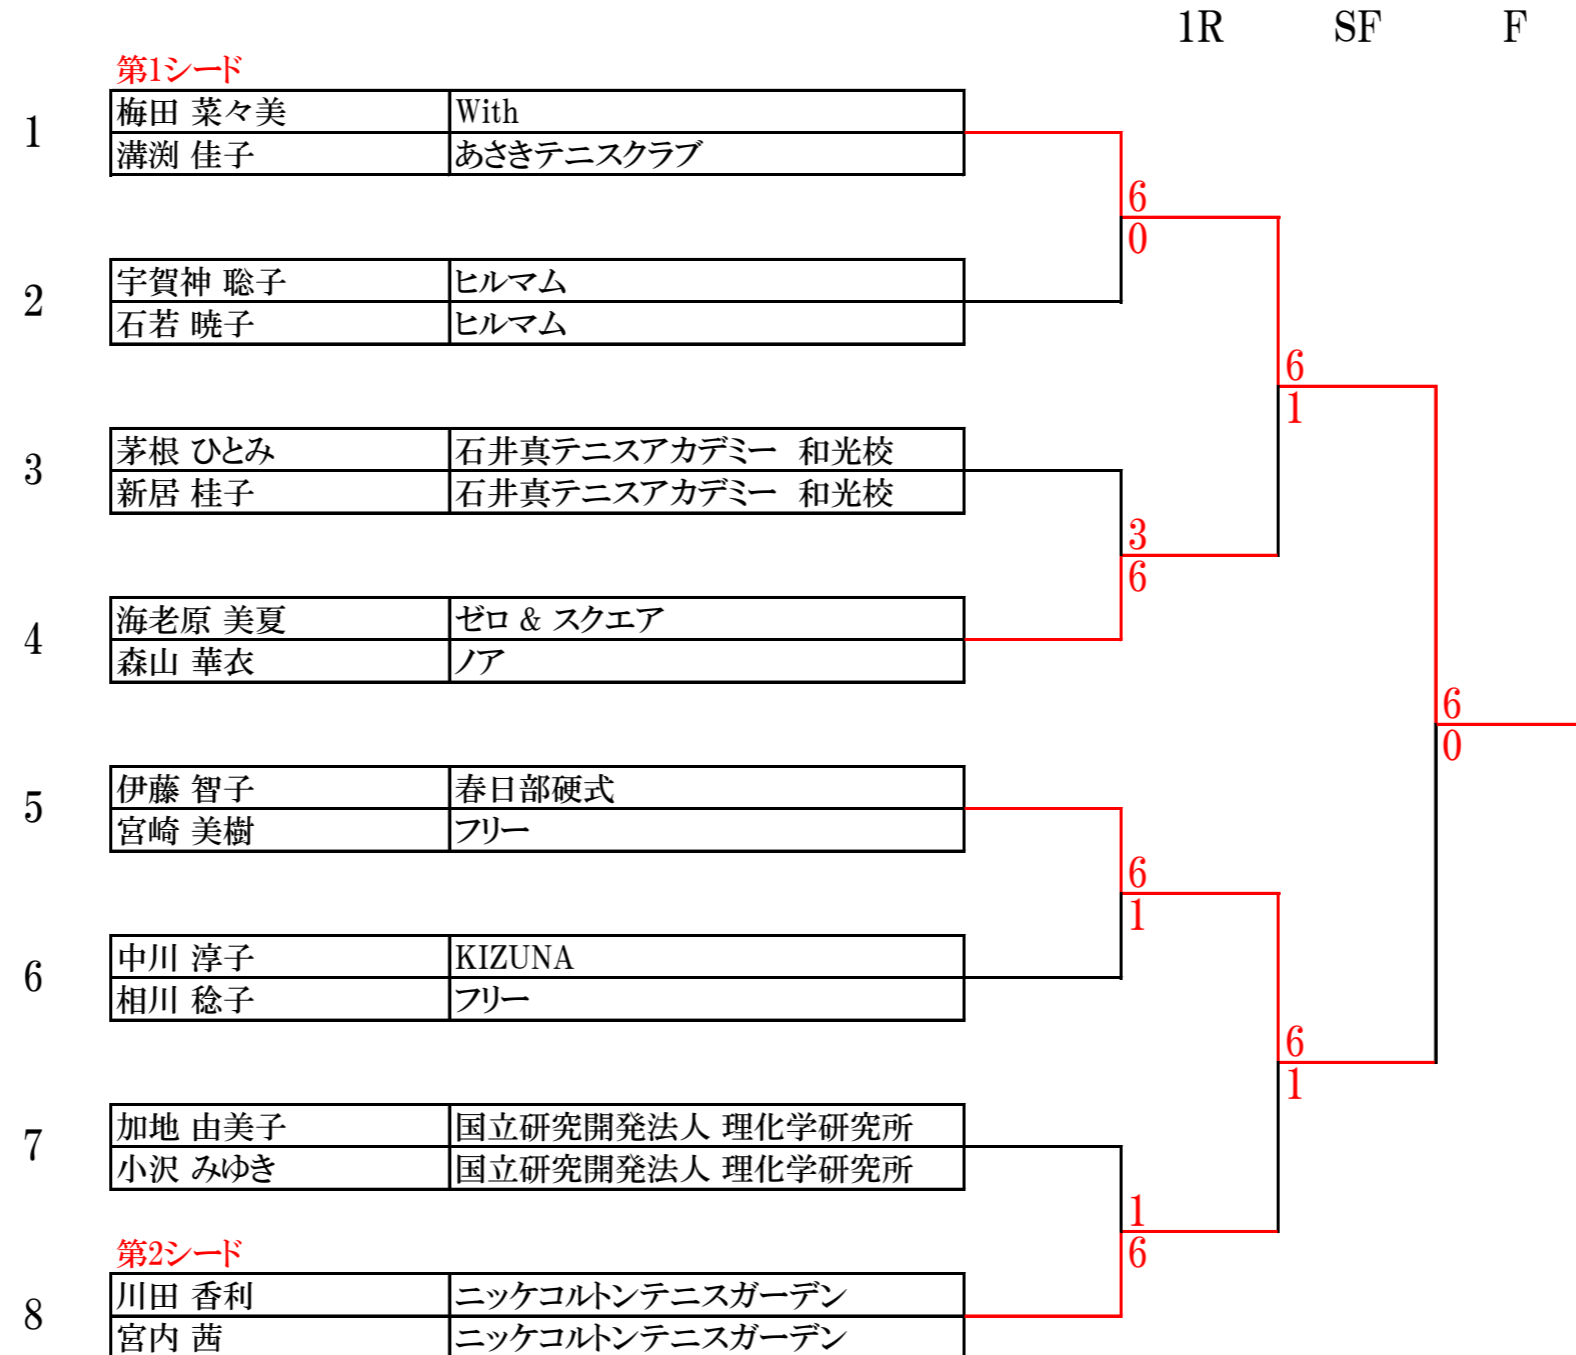

一般男子ドロウ(本戦) 集合時間:7:50(全員)

一般女子ドロー(本戦) 集合時間:9:30(全員)

ベテラン男子ドロー(本戦) 集合時間:9:30(全員)