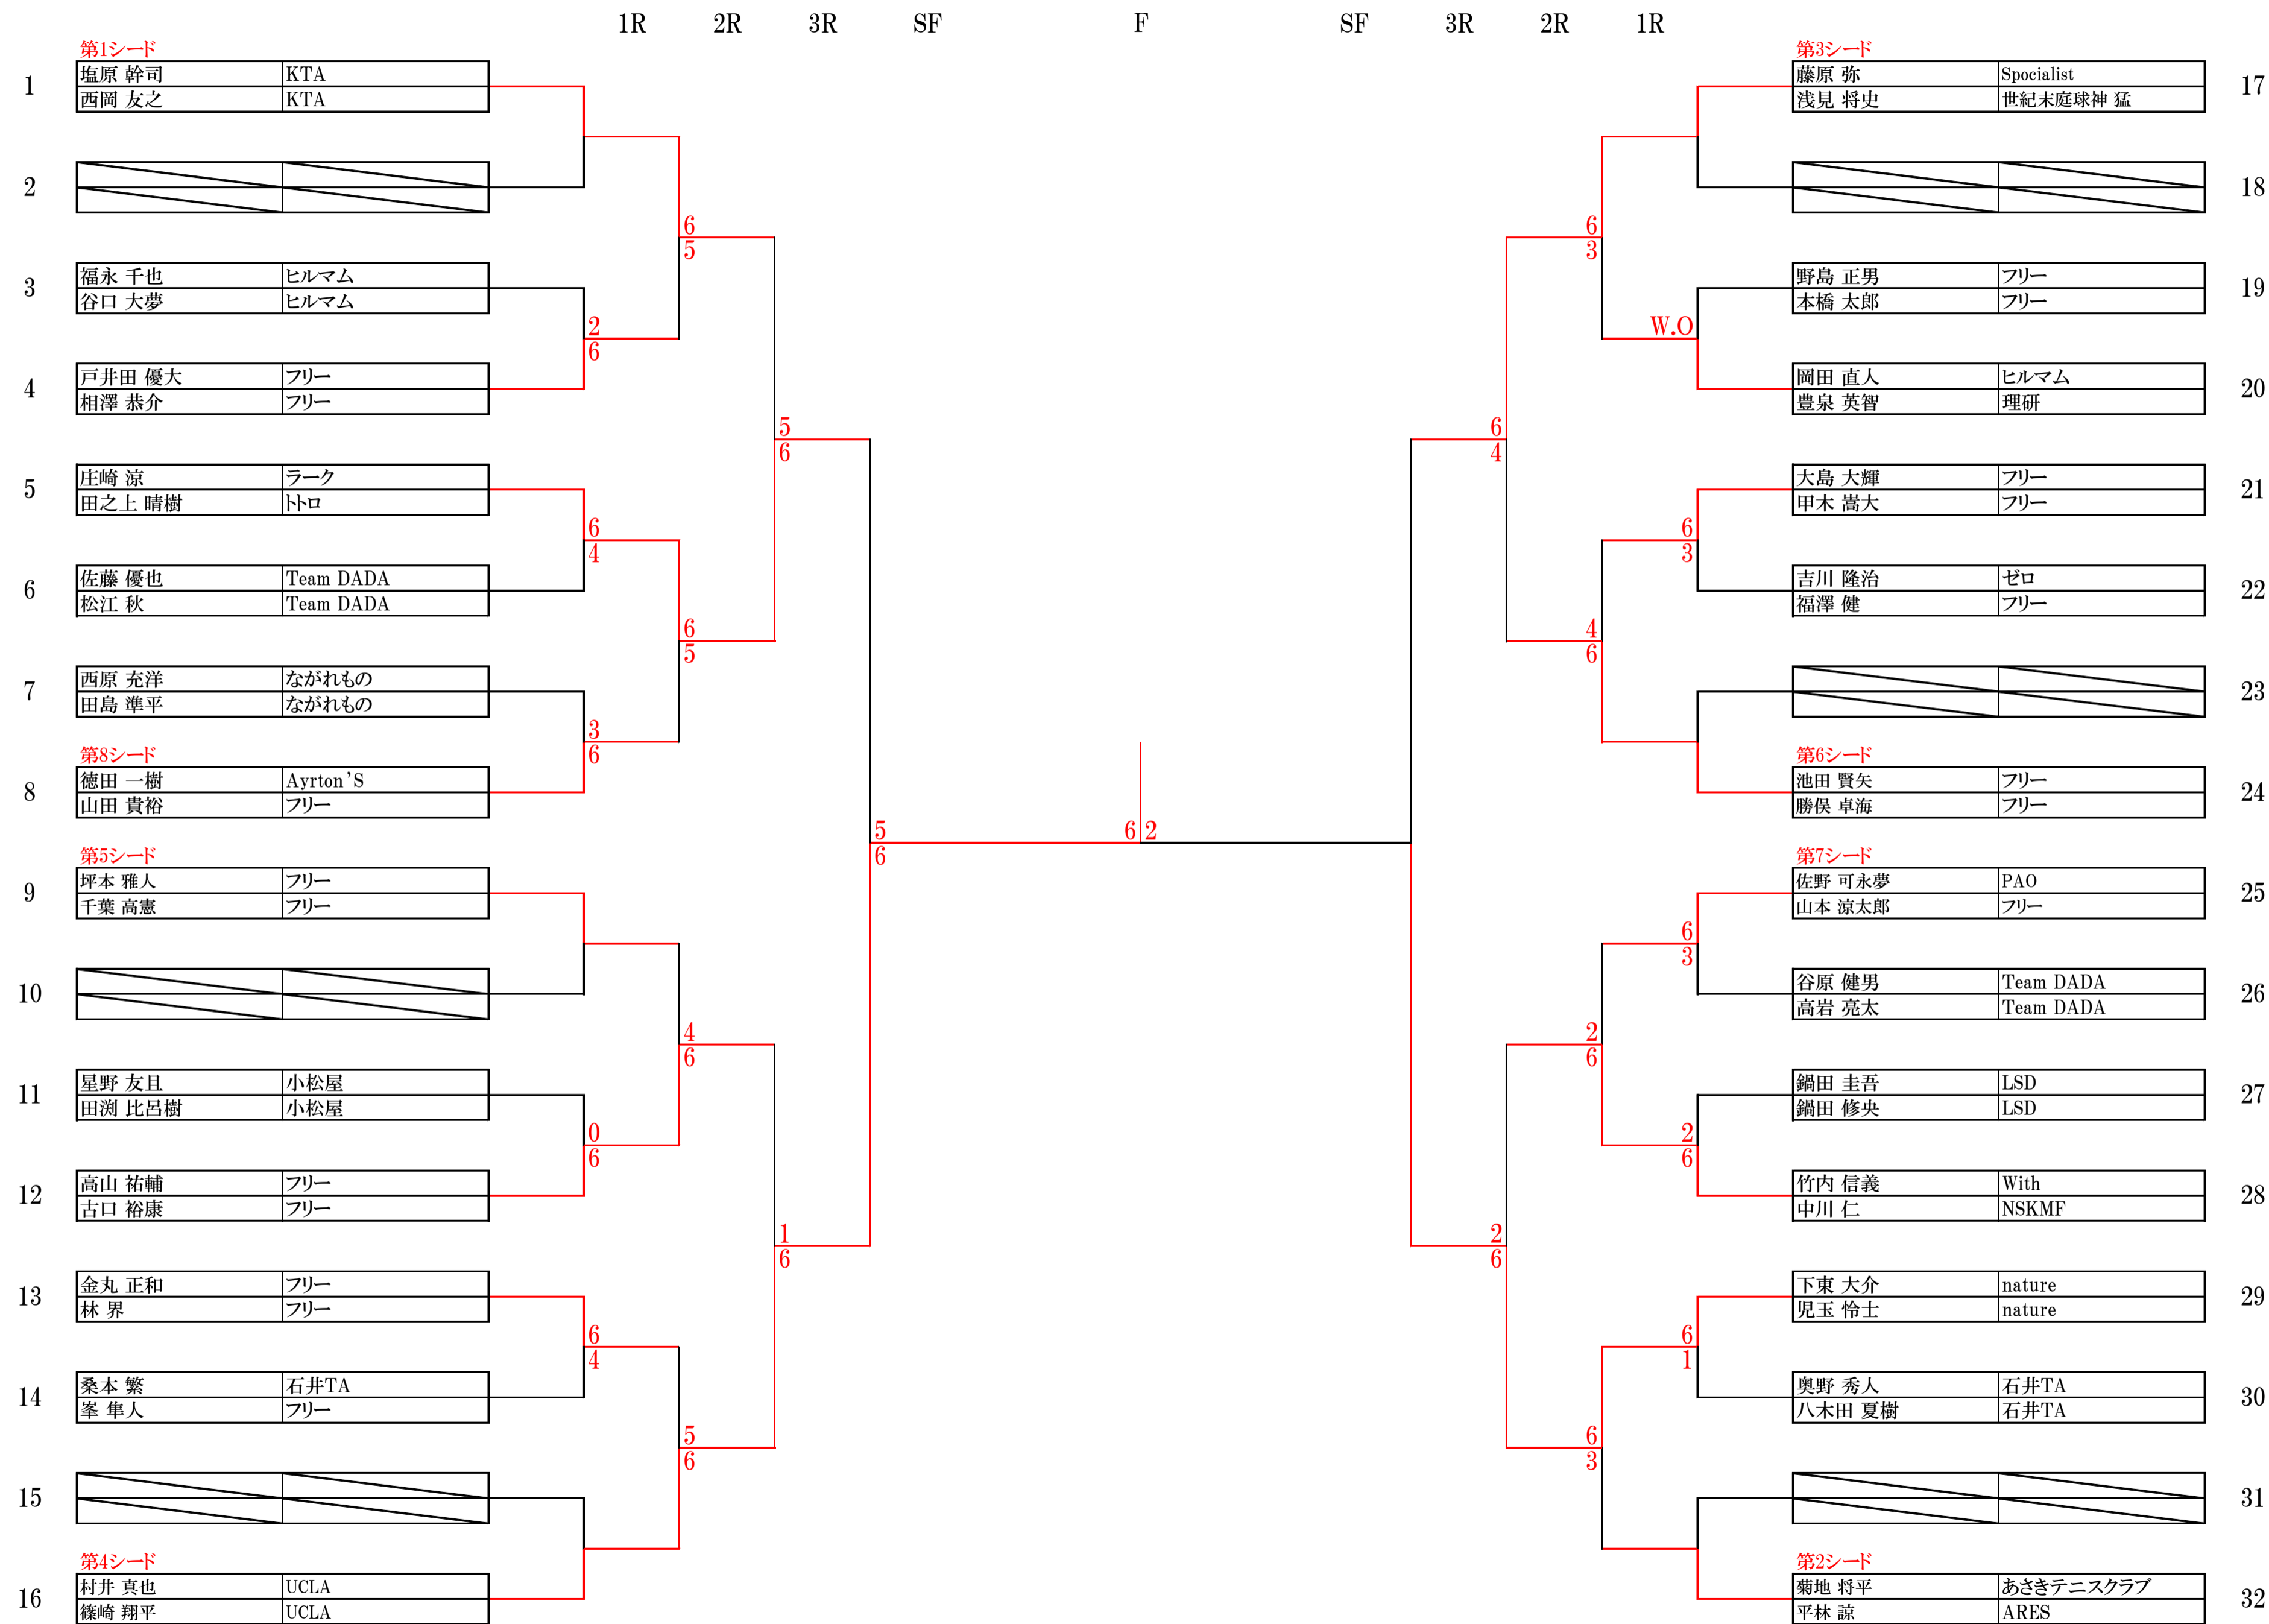

一般男子ドロウ(本戦) 集合時間:7:50(全員)

一般女子ドロー(本戦) 集合時間:9:30(全員)

ベテラン男子ドロー(本戦) 集合時間:9:30(全員)