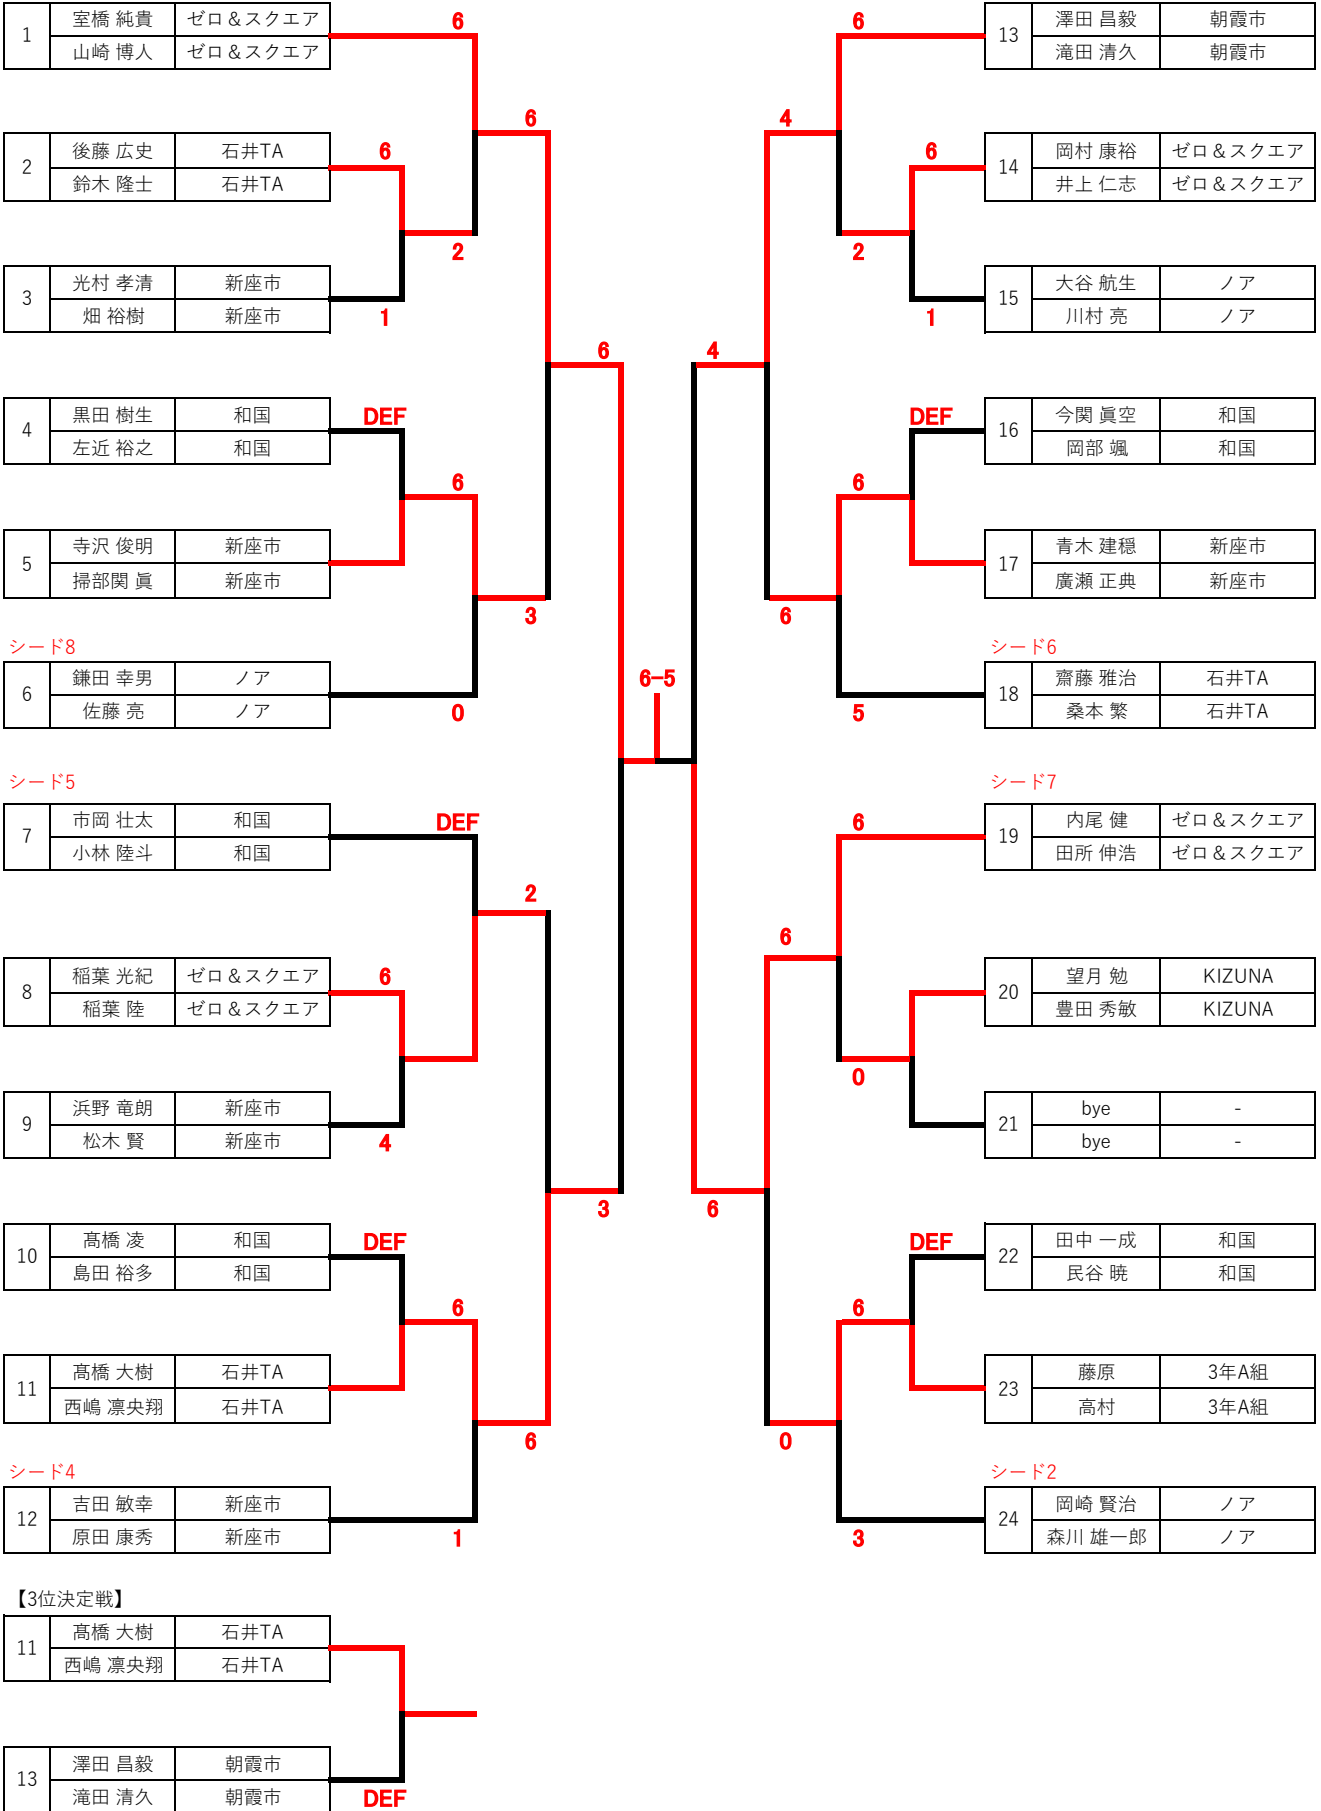

女子ダブルス B 集合時間：8:50

No. 氏名 所属

シード1

1	太田 美喜	ゼロ&スクエア
	小泉 洋子	ゼロ&スクエア

2	森住 春菜	KIZUNA
	佐藤 育恵	KIZUNA

3	返町 慎子	BAO
	長井 高子	BAO

4	綿貫 真琴	ノア
	名取 雅子	ノア

シード4