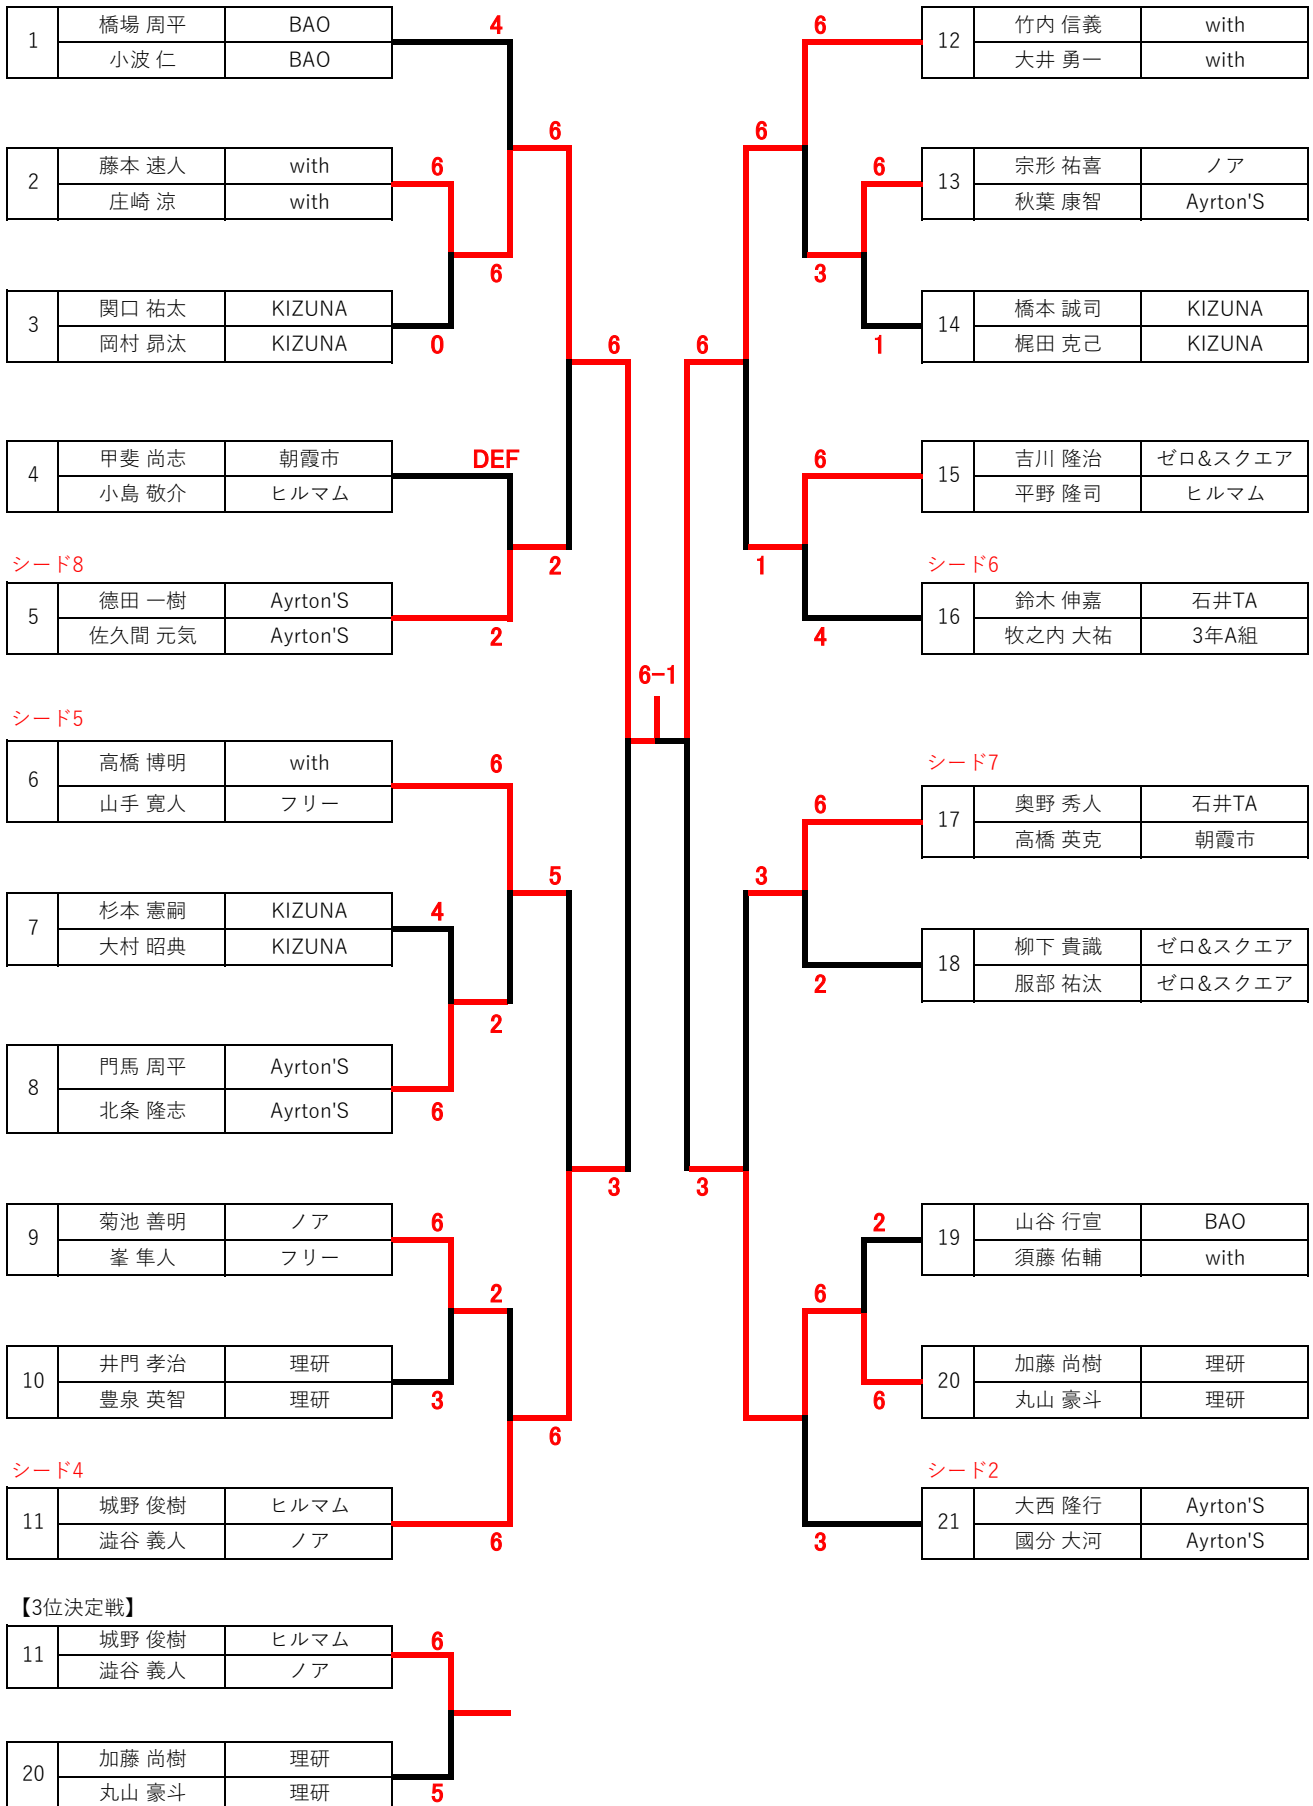

男子ダブルス A 集合時間：7:50

No. 氏名 所属

No. 氏名 所属

シード1

シード3

1	橋場 周平	BAO
	小波 仁	BAO

12	竹内 信義	with
	大井 勇一	with

2	藤本 速人	with
	庄崎 涼	with

9	菊池 善明	ノア
	峯 隼人	フリー

19	山谷 行宣	BAO
	須藤 佑輔	with

10	井門 孝治	理研
	豊泉 英智	理研

20	加藤 尚樹	理研
	丸山 豪斗	理研

シード4

シード2

11	城野 俊樹	ヒルマム
	澁谷 義人	ノア

21	大西 隆行	Ayrton'S
	國分 大河	Ayrton'S

【3位決定戦】

11	城野 俊樹	ヒルマム
	澁谷 義人	ノア

20	加藤 尚樹	理研
	丸山 豪斗	理研

女子ダブルス A 集合時間：7:50

No. 氏名 所属

シード1

1	遠藤 和代	with
	須藤 晶子	with

2	佐藤 美智子	ゼロ&スクエア
	石野 莉麻	ゼロ&スクエア