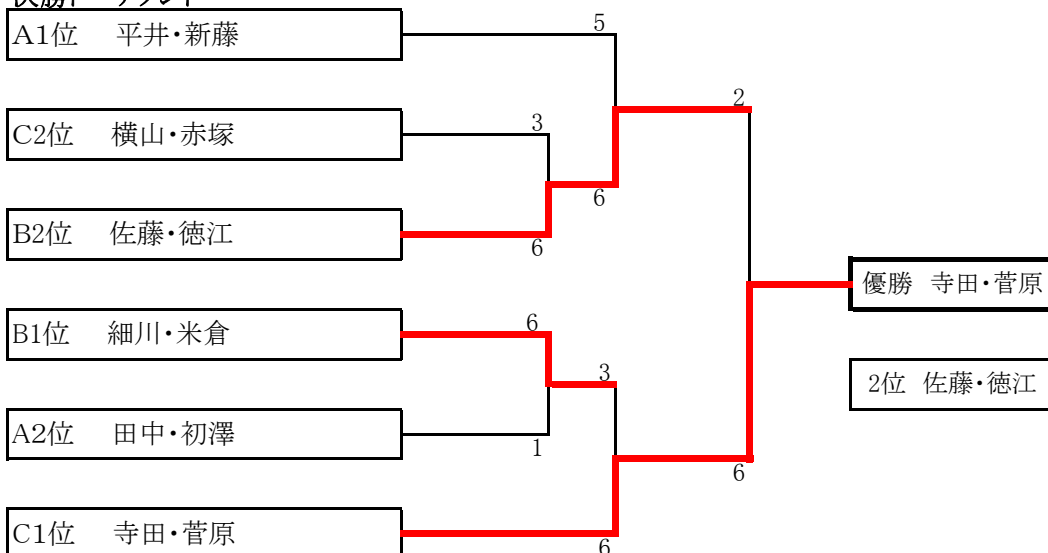

平成31年 3月 10日 女子Bクラス ダブルス

予選リーグ

集合時間 全員 8:50

Aブロック		1	2	3	勝	敗	順位
1	シード1 平井・新藤 (KIZUNA・ゼロ)		6-5	6-3	2	0	1
2	田中・初澤 (KIZUNA)	5-6		6-2	1	1	2
3	永田・山根 (石井TA)	3-6	2-6		0	2	3

Bブロック		1	2	3	4	勝	敗	順位
1	シード2 清水・中川 (ゼロ)		6-3	1-6		1	1	3
2	上野・松成 (ノア)	3-6			3-6	0	2	4
3	細川・米倉 (KIZUNA)	6-1			6-2	2	0	1
4	佐藤・徳江 (KIZUNA)		6-3	2-6		1	1	2

Cブロック		1	2	3	4	勝	敗	順位
1	シード3 太田・海老原 (ゼロ)		0-6	5-6		0	2	4
2	寺田・菅原 (KIZUNA)	6-0			6-2	2	0	1
3	横山・赤塚 (KIZUNA)	6-5			4-6	1	1	2
4	返町・長井 (BAO)		2-6	6-4		1	1	3

決勝トーナメント

3位決定戦

平成31年 3月 10日 女子ベテラン ダブルス

予選リーグ

集合時間 全員 8:50

			1	2	3	勝	敗	順位
1	シード1 川上・長田	(KIZUNA)		4-6	6-4	1	1	2
2	荒幡・川島	(ゼロ)	6-4		6-1	2	0	1
3	中川・宗像	(KIZUNA)	4-6	1-6		0	2	3

決勝トーナメント

※ 予選・決勝トーナメント共、1セットマッチ

平成31年 3月 10日 男子Bクラスダブルス

集合時間 全員 11:00

			1	2	3	4	5	勝	敗	順位
1	<small>シード1</small> 大瀬・辻村	(フリー)		2-6	5-6	2-6	1-6	0	4	5
2	山手・山手	(WeeeD)	6-2		6-2	6-4	6-4	5	0	1
3	笹森・小玉	(三年B組)	6-5	2-6		4-6	2-6	1	3	4
4	池本・藤原	(三年B組)	6-2	4-6	6-4		6-5	3	1	2
5	山本・吉川	(石井TA)	6-1	4-6	6-2	5-6		2	2	3