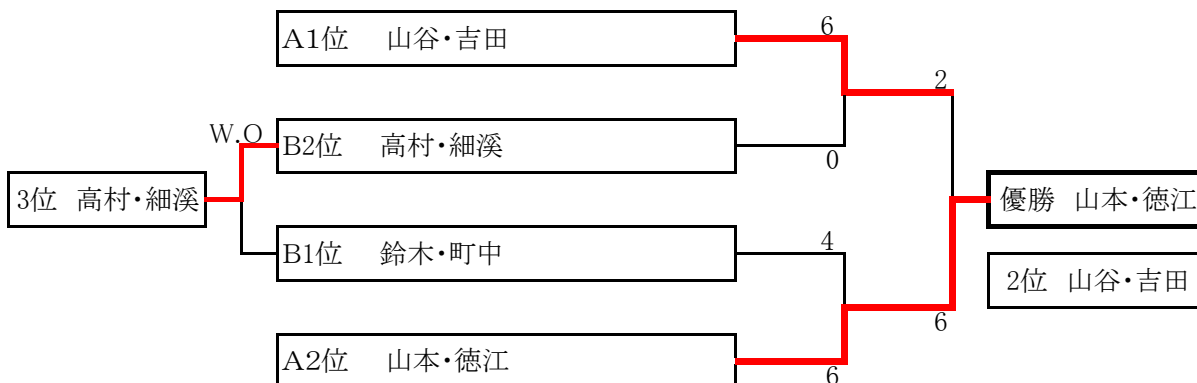

平成31年 3月 10日 女子Bクラス ダブルス

予選リーグ

集合時間 全員 8:50

Aブロック		1	2	3	勝	敗	順位
1	シード1 平井・新藤 (KIZUNA・ゼロ)		6-5	6-3	2	0	1
2	田中・初澤 (KIZUNA)	5-6		6-2	1	1	2
3	永田・山根 (石井TA)	3-6	2-6		0	2	3

Bブロック		1	2	3	4	勝	敗	順位
1	シード2 清水・中川 (ゼロ)		6-3	1-6		1	1	3
2	上野・松成 (ノア)	3-6			3-6	0	2	4
3	細川・米倉 (KIZUNA)	6-1			6-2	2	0	1
4	佐藤・徳江 (KIZUNA)		6-3	2-6		1	1	2

			1	2	3	勝	敗	順位
1	シード1 川上・長田	(KIZUNA)		4-6	6-4	1	1	2
2	荒幡・川島	(ゼロ)	6-4		6-1	2	0	1
3	中川・宗像	(KIZUNA)	4-6	1-6		0	2	3

決勝トーナメント

※ 予選・決勝トーナメント共、1セットマッチ

平成31年 3月 10日 男子Bクラスダブルス

集合時間 全員 11:00

			1	2	3	4	5	勝	敗	順位
1	<small>シード1</small> 大瀬・辻村	(フリー)		2-6	5-6	2-6	1-6	0	4	5
2	山手・山手	(WeeeD)	6-2		6-2	6-4	6-4	5	0	1
3	笹森・小玉	(三年B組)	6-5	2-6		4-6	2-6	1	3	4
4	池本・藤原	(三年B組)	6-2	4-6	6-4		6-5	3	1	2
5	山本・吉川	(石井TA)	6-1	4-6	6-2	5-6		2	2	3

優勝 山手・山手

2位 池本・藤原

3位 山本・吉川

平成31年 3月 10日 男子ベテラン ダブルス

予選リーグ

集合時間 全員 11:00

Aブロック			1	2	3	勝	敗	順位
1	シード1 山谷・吉田	(BAO)		6-2	6-1	2	0	1
2	山本・徳江	(三年B組)	2-6		6-3	1	1	2
3	高橋・高橋	(石井TA)	1-6	3-6		0	2	3

Bブロック			1	2	3	勝	敗	順位
1	シード2 高村・細溪	(三年B組)		6-5	4-6	1	1	2
2	高橋(昌)・中島	(三年B組)	5-6		3-6	0	2	3
3	鈴木・町中	(ゼロ)	6-4	6-3		2	0	1

決勝トーナメント

エキシビション