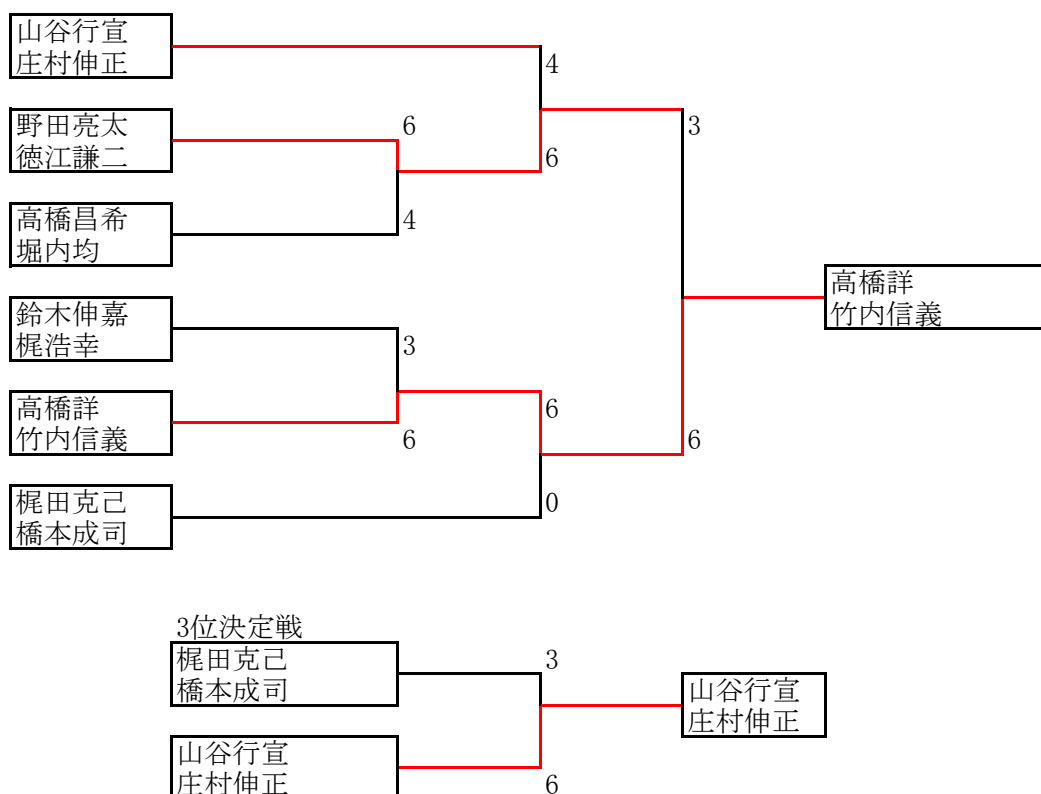

平成30年 6月 3日 男子ダブルス

集合時間 8:50

Aリーグ	1	2	3	勝	負	順位
シード1 1 山谷行宣 (BAO) 庄村伸正 (BAO)		6-3	6-1	2	0	1
2 木村太蔵 (3年B組) 牧野内大祐 (3年B組)	3-6		2-6	0	2	3
3 鈴木伸嘉 (石井TA) 梶浩幸 (ゼロ&スクエア)	1-6	6-2		1	1	2

Bリーグ	1	2	3	4	勝	負	順位
シード2 1 梶田克己 (KIZUNA) 橋本成司 (KIZUNA)		7-6(4)	6-2	6-2	3	0	1
2 高橋昌希 (3年B組) 堀内均 (3年B組)	6-7(4)		6-0	6-1	2	1	2
3 高村正彦 (3年B組) 伊藤義貴 (3年B組)	2-6	0-6		6-2	1	2	3
4 遠藤優介 (With) 田村賢一 (With)	2-6	1-6	2-6		0	3	4

Cリーグ	1	2	3	4	勝	負	順位
シード3 1 高橋詳 (With) 竹内信義 (With)		6-2	6-1	7-5	3	0	1
2 野田亮太 (3年B組) 徳江謙二 (3年B組)	2-6		6-1	7-6(7)	2	1	2
3 高橋英克 (石井TA) 藤井拓巳 (石井TA)	1-6	1-6		4-6	0	3	4
4 大西隆行 (フリー) 門馬周平 (フリー)	5-7	6-7(7)	6-4		1	2	3

決勝トーナメント

平成30年 6月 3日 女子ダブルス

集合時間 11:00

Aリーグ		1	2	3	勝	負	順位
シート1	1	遠藤和代 (With) 高橋美帆子 (With)	6-2	6-0	2	0	1
	2	佐藤小百合 (KIZUNA) 竹内安左子 (KIZUNA)	2-6	6-4	1	1	2
	3	市村薫 (ゼロ&スクエア) 本郷みゆき (ゼロ&スクエア)	0-6	4-6	0	2	3

Bリーグ		1	2	3	勝	負	順位
シート2	1	小池香 (BAO) 神保佐知子 (ゼロ&スクエア)	6-0	6-1	2	0	1
	2	宗像悦子 (KIZUNA) 好田美香 (KIZUNA)	0-6	2-6	0	2	3
	3	林まどか (With) 浅野瑞江 (With)	1-6	6-2	1	1	2