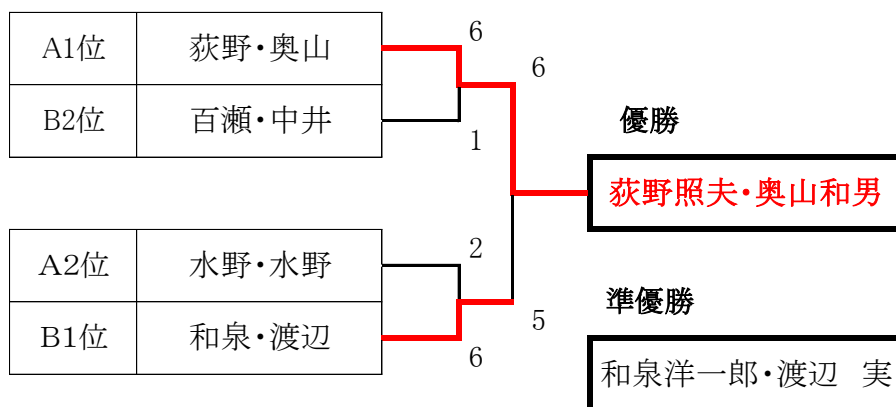

エンジニア ダブルス大会

平成28年10月2日(日)

集合時間 全員 8:40

予選リーグ

Aグループ			1	2	3	4	勝敗	得失	勝率	順位
1	荻野照夫・奥山和男	友好都市		6-1	6-3	6-1	3-0	+13	0.78	1
2	長谷川進・恵 啓子	KIZUNA	1-6		3-6	5-4	1-2	-7	0.56	3
3	水野 隆・水野尚子	ノア成増和光	3-6	6-3		6-1	2-1	+5	0.60	2
4	柚井勝利・尾堂由紀子	KIZUNA	1-6	4-5	1-6		0-3	-11	0.26	4

Bグループ			1	2	3	4	勝敗	得失	勝率	順位
1	百瀬重雄・中井憲二	友好都市		3-5	6-1	4-3	2-1	+4	0.59	2
2	和泉洋一郎・渡辺 実	KIZUNA	5-3		6-2	6-2	3-0	+10	0.71	1
3	百武 博・栢間健二	KIZUNA	1-6	2-6		1-6	0-3	-14	0.18	4
4	武藤 正・浦木秀光	ゼロ&スクエア	3-4	2-6	6-1		1-2	0	0.50	3

決勝トーナメント