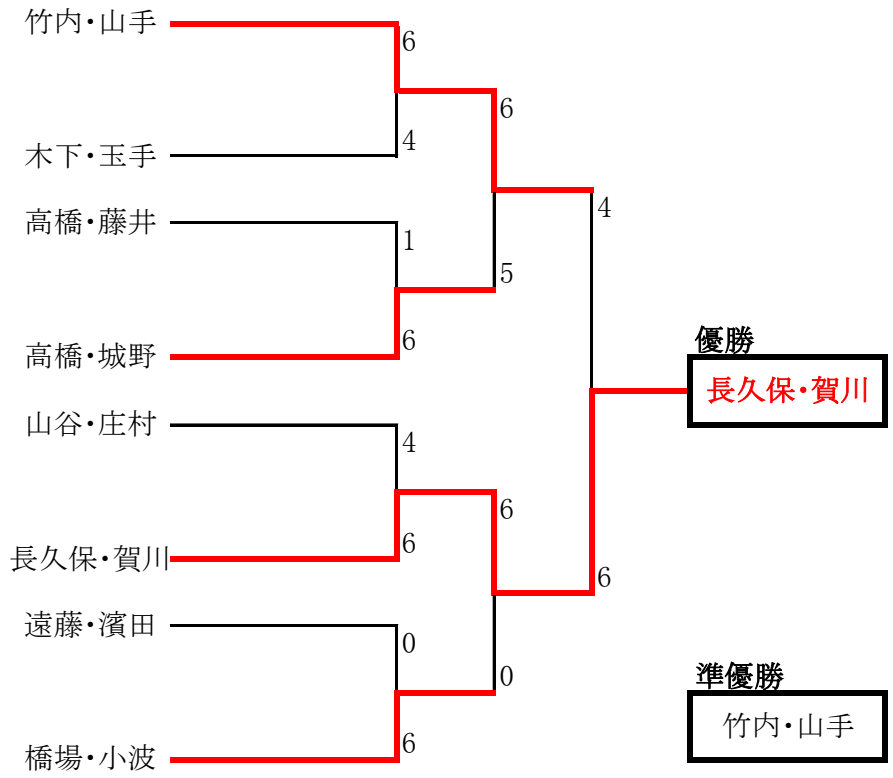

男子ダブルス決勝トーナメント