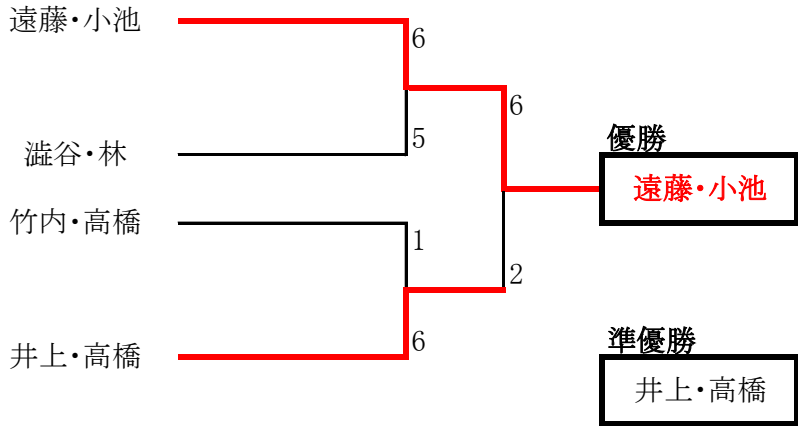

女子ダブルス

集合時間:女子全員11:30

Aリーグ	1	2	3	勝敗	得失	勝率	順位
1 遠藤和代 (With) 小池 香 (BAO)	/	W.O	6-0 6-0	1-0			1
2 岸野みゆき (石井TA) 佐藤左也加 (石井TA)	W.O	/	W.O				-
3 竹内綾音 (With) 高橋琴葉 (With)	0-6 0-6	W.O	/	0-1			2

Bリーグ	1	2	3	4	勝敗	得失	勝率	順位
1 井上由美 (KIZUNA) 高橋美帆子 (With)	/	6-2	6-0	6-1	3-0			1
2 高橋倫子 (石井TA) 甲斐田真奈美 (石井TA)	2-6	/	2-6	0-6	0-3			4
3 本郷みゆき (ゼロ&スクエア) 市村 薫 (ゼロ&スクエア)	0-6	6-3	/	3-6	1-2			3
4 澁谷 恵 (ノア) 林 まどか (ノア)	1-6	6-0	6-3	/	2-1			2

試合順 Aのみ1-2 2-3 3-1 B~D 1-2 3-4 1-3 2-4 1-4 2-3

シード順
1 遠藤・小池 (With, BAO)
2 井上・高橋美 (KIZUNA, With)

決勝トーナメント