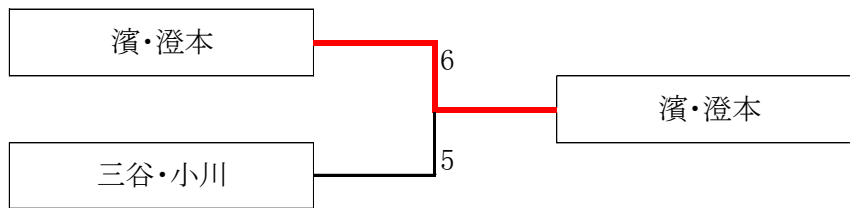

3位決定戦

★コンソレトーナメント★

コンソレトーナメントは、コート状況により順に行います。

ただし、時間により打ち切ることもあります。