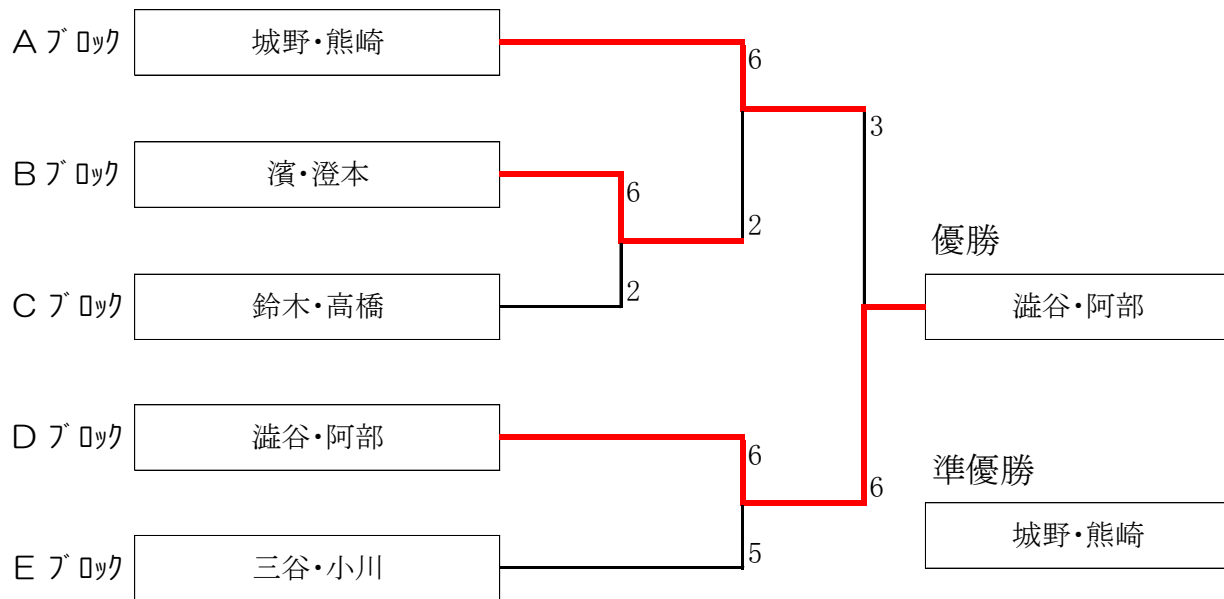

### シード順位

- |                      |     |
|----------------------|-----|
| 1 城野・熊崎 (KIZUNA)     | A-1 |
| 2 三谷・小川 (理研)         | E-1 |
| 3 檜山・早川 (KIZUNA・フリー) | D-1 |
| 4 鈴木・高橋 (BAO・With)   | C-1 |

スコアボードは、名前が  
上に記載されている方が **黒地**  
下に記載されている方が **白地**  
を使ってください。

### リーグ戦の試合順序は

- 1-2, 3-4  
1-3, 2-4  
1-4, 2-3  
とします。

## ★本戦トーナメント★

各ブロック1位の選手が本戦にすすみます。