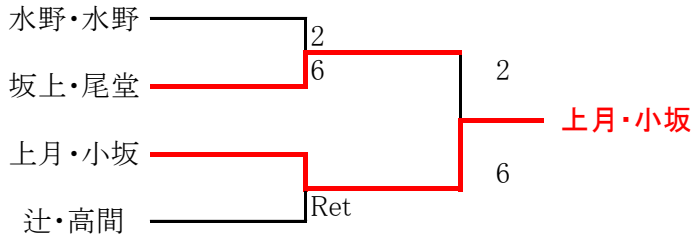

ミックスダブルス 平成27年1月18日

Bクラス

集合時間 全員8:50

Aリーグ	1	2	3	勝	負	取得ゲーム率	順位
1 杉本 秀彦 (セ'ロ&スクエア) 杉本 知美 (セ'ロ&スクエア)		6-4	2-6	1	1	0.44	3
2 上月 郁史郎 (セ'ロ&スクエア) 小坂 り華 (セ'ロ&スクエア)	4-6		7-5	1	1	0.5	2
3 水野 隆 (ノア) 水野 尚子 (ノア)	6-2	5-7		1	1	0.55	1

Bリーグ	1	2	3	4	勝	負	順位
1 坂上 栄一 (KIZUNA) 尾堂 由紀子 (KIZUNA)		6-0	6-0	6-7	2	1	2
2 渡辺 実 (KIZUNA) 金子 めぐみ (セ'ロ&スクエア)	0-6		4-6	1-6	0	3	4
3 中尾 武治 (KIZUNA) 清水 洋子 (セ'ロ&スクエア)	0-6	6-4		0-6	1	2	3
4 辻 唯志 (セ'ロ&スクエア) 高間 一花 (セ'ロ&スクエア)	7-6	6-1	6-0		3	0	1

シード順
①杉本・杉本

決勝トーナメント

コンソレーション

	1	2	3	順位
1 杉本・杉本		6-2	6-3	1
2 渡辺・金子	2-6		0-6	3
3 中尾・清水	3-6	6-0		2