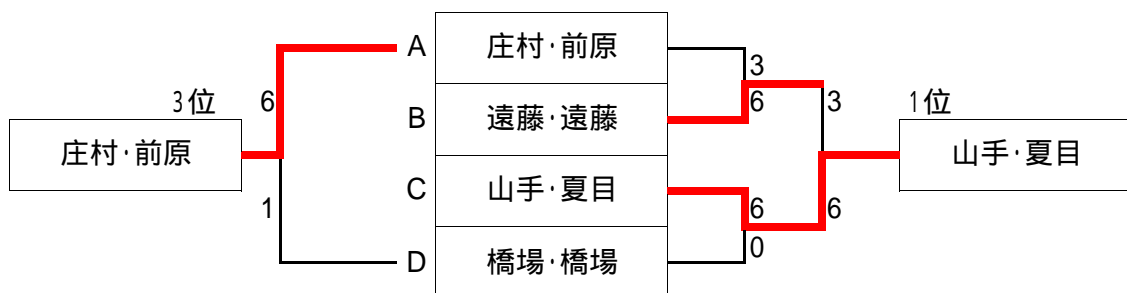

シード順位

- 1 庄村・前原(BAO・KIZUNA)
- 2 高橋・高橋(With)
- 3 山手・夏目(With・BAO)
- 4 早川・中川(ス-リ-ル・KIZUNA)
- 5 遠藤・遠藤(With)

ミックスダブルス 平成26年 1月 19日

順位別トーナメント

決勝トーナメント

2位トーナメント

3・4位トーナメント