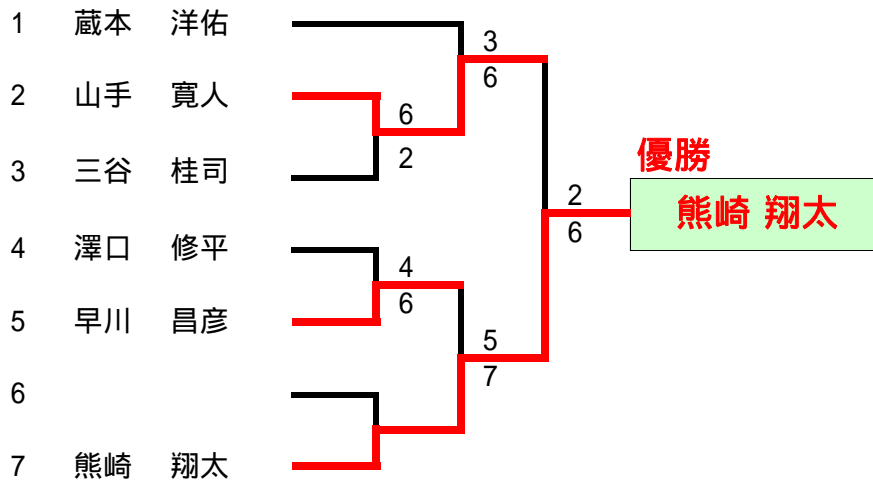

ブロック5		所属	1	2	3	勝敗	順位
1	昇 和宏	BAO		6-3	2-6	1-1	2
2	杉本 秀彦	TSW	3-6		0-6	0-2	3
3	早川 昌彦	スーリール	6-2	6-0		2-0	1

W.O

W.O

ブロック6		所属	1	2	3	勝敗	順位
1	成田 均	BAO					
2	檜山 智博	スーリール					
3	木下 耕幸	ノア	ブロック3に移動				

ブロック7		所属	1	2	3	勝敗	順位
1	野村 洋司	BAO		6-1	1-6	1-1	2
2	菅原 勝利	TSW	1-6		0-6	0-2	3
3	熊崎 翔太	フリー	6-1	6-0		2-0	1

男子シングルス 平成25年12月 1日

シード順	
1	蔵本 洋佑
2	野村 洋司
3	三谷 桂司
4	庄村 伸正
4	昇 和宏

決勝トーナメント

3位決定戦

女子シングルス 平成25年12月 1日

集合時間 全員12:00

予選リーグ

W.O