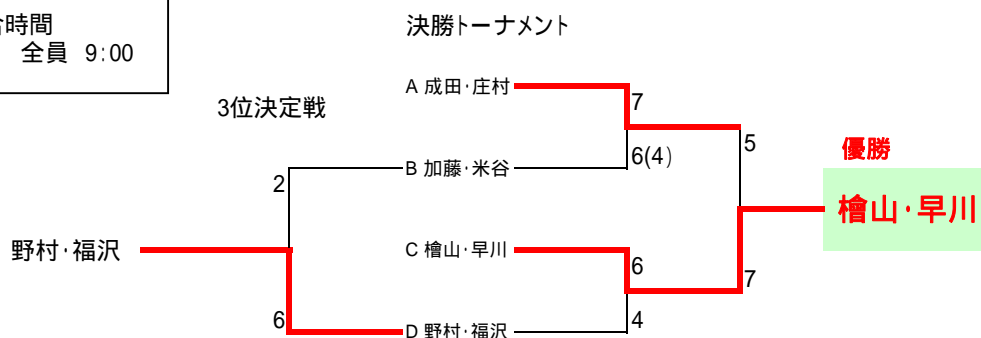

男子ダブルス 平成25年11月10日(日)

Aリーグ			1	2	3	勝	負	順位
1	成田 均	(BAO)	/	6-0	6-0	2	0	1
	庄村 伸正	(BAO)						
2	寺川 尋己	(和光国際)		0-6	3-6	0	2	3
	横森 和寿	(和光国際)						
3	島野 嵩史	(和光国際)		0-6	6-3	1	1	2
	本田 眞也	(和光国際)						

Bリーグ			4	5	6	7	勝	負	順位
4	加藤 竜也	(石井TA)	/	6-1	7-6(5)	6-0	3	0	1
	米谷 卓也	(石井TA)							
5	二俣 勝也	(和光国際)		1-6	6(4)-7	6-1	1	2	3
	千田 皇汰	(和光国際)							
6	加山 勲	(KIZUNA)		6(5)-7	7-6(4)	6-3	2	1	2
	坂上 栄一	(KIZUNA)							
7	児玉 陽一郎	(和光国際)		0-6	1-6	3-6	0	3	4
	清水 寛朗	(和光国際)							

Cリーグ			8	9	10	11	勝	負	順位
8	檜山 智博	(ス-リ-ル)	/	6-1	6-2	6-0	3	0	1
	早川 昌彦	(ス-リ-ル)							
9	早稲田 禎士	(和光国際)		1-6	3-6	4-6	0	3	4
	徳平 修一	(和光国際)							
10	石井 達也	(石井TA)		2-6	6-3	6-4	2	1	2
	澤口 修平	(石井TA)							
11	小林 大貴	(和光国際)		0-6	6-4	4-6	1	2	3
	森田 凌平	(和光国際)							

Dリーグ			12	13	14	15	勝	負	順位
12	野村 洋司	(BAO)	/	6-2	7-6(5)	6-0	3	0	1
	福沢 耕太郎	(BAO)							
13	樋口 航太	(和光国際)		2-6	0-6	6-3	1	2	3
	加藤 正悟	(和光国際)							
14	梶田 克己	(KIZUNA)		6(5)-7	6-0	6-0	2	1	2
	合田 教雄	(KIZUNA)							
15	羽田 翔太郎	(和光国際)		0-6	3-6	0-6	0	3	4
	加山 黎	(和光国際)							

集合時間
全員 9:00