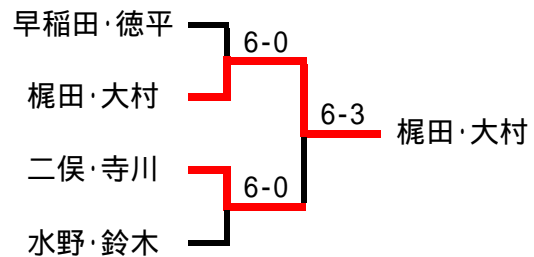

男子ダブルス 平成25年6月2日(日)

集合時間 全員 9:00

Aリーグ			1	2	3	勝	負	順位
1	成田 均	(BAO)	/	6-1	/	1	0	1
	庄村 伸正	(BAO)		6-1				
2	早稲田 禎士	(和光国際)	1-6	/	/	0	1	2
	徳平 修一	(和光国際)	1-6					
3						-	-	-

Bリーグ			4	5	6	勝	負	順位
4	野村 洋司	(BAO)	/	6-0	6-3	2	0	1
	福沢 耕太郎	(BAO)						
5	加藤 正悟	(和光国際)	0-6	/	1-6	0	2	3
	清水 寛朗	(和光国際)						
6	梶田 克己	(KIZUNA)	3-6	6-1	/	1	1	2
	大村 昭典	(KIZUNA)						

Cリーグ			7	8	9	勝	負	順位
7	坂上 栄一	(KIZUNA)	/	3-6	4-6	0	2	3
	田上 やすお	(BAO)						
8	二俣 勝也	(和光国際)	6-3	/	6(12)-7	1	1	2
	寺川 尋己	(和光国際)						
9	加藤 竜也	(石井TA)	6-4	7-6(12)	/	2	0	1
	米谷 卓也	(石井TA)						

Dリーグ			10	11	12	勝	負	順位
10	山手 寛人	(With)	/	6-1	6-1	2	0	1
	小波 仁	(BAO)						
11	児玉 陽一	(和光国際)	1-6	/	1-6	0	2	3
	横森 和寿	(和光国際)						
12	水野 隆	(ノア)	1-6	6-1	/	1	1	2
	鈴木 邦男	(ノア)						

決勝トーナメント

2位トーナメント

3位決定戦

3位トーナメント