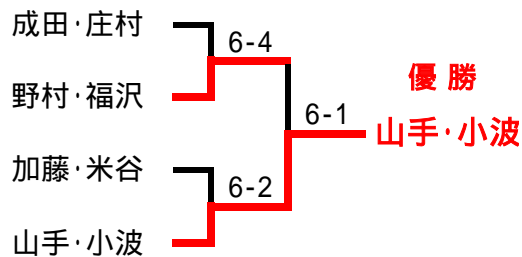

# 男子ダブルス 平成25年6月2日(日)

集合時間 全員 9:00

Aリーグ			1	2	3	勝	負	順位
1	成田 均	(BAO)	/	6-1	/	1	0	1
	庄村 伸正	(BAO)		6-1				
2	早稲田 禎士	(和光国際)	1-6	/	/	0	1	2
	徳平 修一	(和光国際)	1-6					
3						-	-	-

Bリーグ			4	5	6	勝	負	順位
4	野村 洋司	(BAO)	/	6-0	6-3	2	0	1
	福沢 耕太郎	(BAO)						
5	加藤 正悟	(和光国際)	0-6	/	1-6	0	2	3
	清水 寛朗	(和光国際)						
6	梶田 克己	(KIZUNA)	3-6	6-1	/	1	1	2
	大村 昭典	(KIZUNA)						

## 決勝トーナメント

## 2位トーナメント