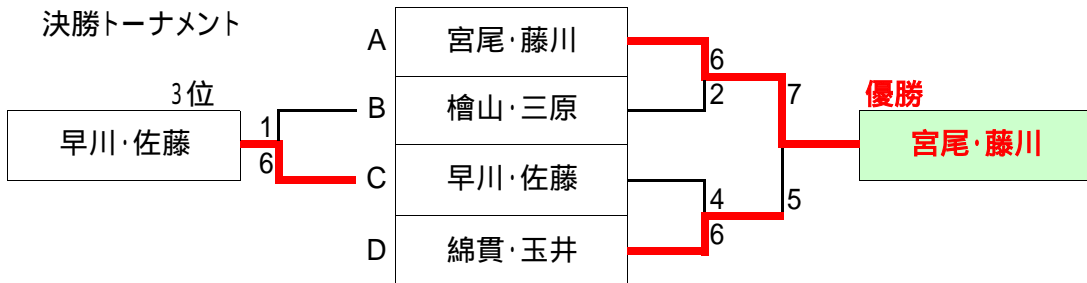

男子Aクラスダブルス 平成24年 6月 3日

Aグループ			1	2	3	順位
1	宮尾・藤川	(和光国際)	\	6-1 6-2	-	1
2	高橋・村木	(和光国際)		1-6 2-6	-	2
3	野村・小波	(BAO)		-	-	-

Bグループ			1	2	3	順位
1	田村・入沢	(和光国際)	\	2-6	1-6	3
2	加藤・米谷	(石井TA)		6-2	2-6	2
3	檜山・三原	(スーリール・ノア)		6-1	6-2	1

Cグループ			1	2	3	順位
1	若松・吉田	(和光国際)	\	1-6	1-6	3
2	竹内・佐久川	(和光国際)		6-1	3-6	2
3	早川・佐藤	(スーリール)		6-1	6-3	1

Dグループ			1	2	3	順位
1	樋口・加々美	(和光国際)	\	-	-	-
2	渡辺・小川	(和光国際)		-	0-6 2-6	2
3	綿貫・玉井	(フリー)		6-0 6-2	-	1

シード順位
1 野村・小波(BAO)
2 綿貫・玉井(フリー)

集合時間
全員 9:00