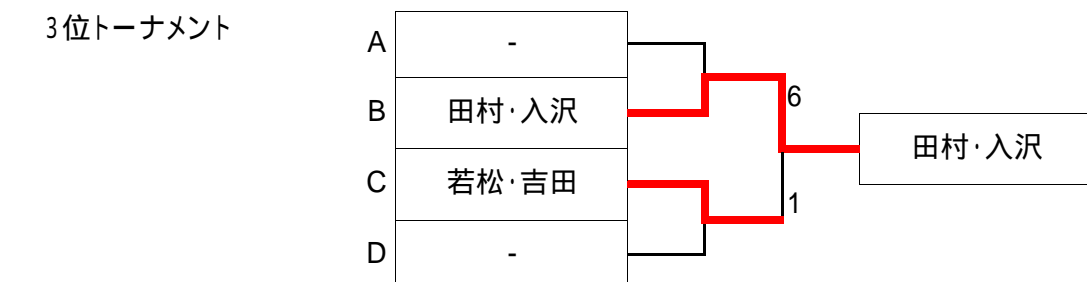

男子Aクラスダブルス 平成24年 6月 3日

Aグループ			1	2	3	順位
1	宮尾・藤川	(和光国際)	\	6-1 6-2	-	1
2	高橋・村木	(和光国際)		1-6 2-6	-	2
3	野村・小波	(BAO)		-	-	-

Bグループ			1	2	3	順位
1	田村・入沢	(和光国際)	\	2-6	1-6	3
2	加藤・米谷	(石井TA)		6-2	2-6	2
3	檜山・三原	(スーリール・ノア)		6-1	6-2	1

Cグループ			1	2	3	順位
1	若松・吉田	(和光国際)	\	1-6	1-6	3
2	竹内・佐久川	(和光国際)		6-1	3-6	2
3	早川・佐藤	(スーリール)		6-1	6-3	1

Dグループ			1	2	3	順位
1	樋口・加々美	(和光国際)	\	-	-	-
2	渡辺・小川	(和光国際)		-	0-6 2-6	2
3	綿貫・玉井	(フリー)		6-0 6-2	-	1

シード順位
1 野村・小波(BAO)
2 綿貫・玉井(フリー)

集合時間
全員 9:00