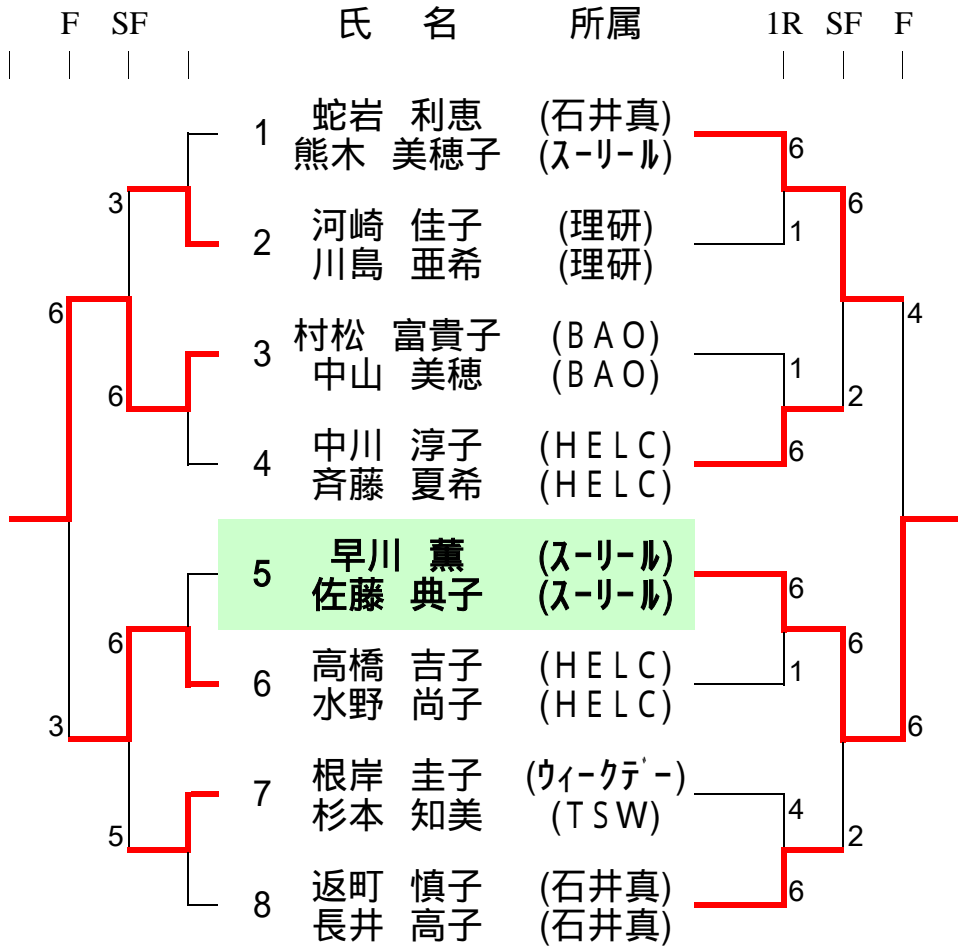

男子Bクラスダブルス 平成 24年 3月 4日

コンソレーション

本戦

F	SF	1R	氏名	所属	1R	2R	SF	F
			1 新倉 智之 (HELC)					
			山谷 行宣 (HELC)					
			2 (BYE)					
			3 宮尾 洋希 (和光国際)					
			藤川 雅史 (和光国際)					
			4 高井 康雄 (フリー)					
			高井 弘貴 (フリー)					
			5 加々美 澄 (和光国際)					
			佐久川 裕伍 (和光国際)					
			6 吉田 隼人 (和光国際)					
			若松 和利 (和光国際)					
			7 高橋 賢佑 (和光国際)					
			鶴内 吾央 (和光国際)					
			8 菅原 勝利 (TSW)					
			松澤 康史 (TSW)					
			9 渡辺 実 (TSW)					
			杉本 秀彦 (TSW)					
			10 (BYE)					
			11 樋口 玲爾 (和光国際)					
			竹内 優太 (和光国際)					
			12 穂坂 直一 (HELC)					
			高橋 修三 (HELC)					
			13 加藤 竜也 (石井真)					
			米谷 卓也 (石井真)					
			14 小川 裕之 (和光国際)					
			渡辺 裕之 (和光国際)					
			15 入沢 雄介 (和光国際)					
			田村 侑也 (和光国際)					
			16 橋本 忠直 (フリー)					
			小野坂 貴志 (スーパーステラ)					

優勝

加藤・米谷

シード順
1 新倉・山谷

集合時間
すべて11時30分

3位決定戦

菅原・松澤

穂坂・高橋

6

3

女子Bクラスダブルス 平成 24年 3月 4日 コンソレーション

本戦

優勝

早川・佐藤

シード順

- 1 蛇岩・熊木
- 2 返町・長井
- 2 中川・斉藤
- 4 早川・佐藤

3位決定戦