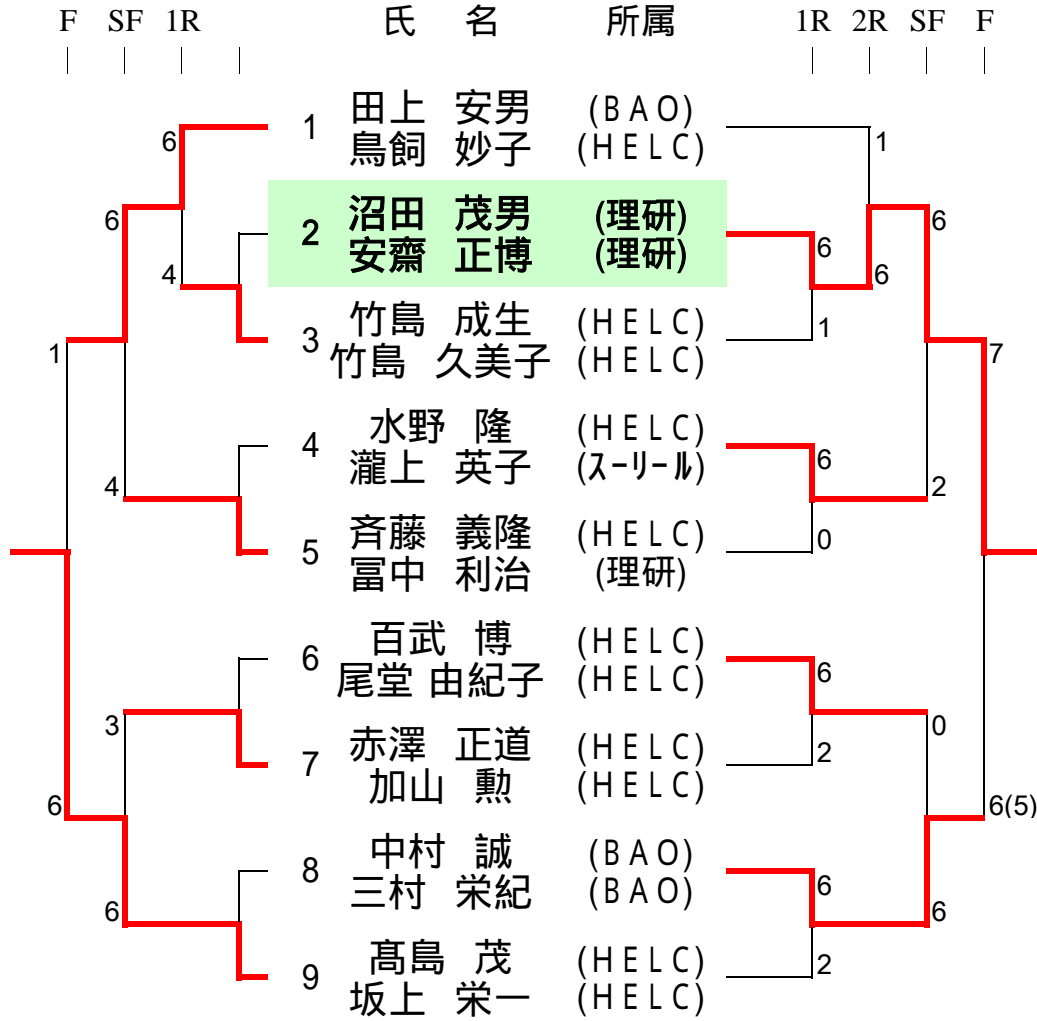

男子Bクラスダブルス 平成 24年 3月 4日

コンソレーション

本戦

F	SF	1R	氏名	所属	1R	2R	SF	F
			1 新倉 智之 (HELC)					
			山谷 行宣 (HELC)					
			2 (BYE)					
			3 宮尾 洋希 (和光国際)					
			藤川 雅史 (和光国際)					
			4 高井 康雄 (フリー)					
			高井 弘貴 (フリー)					
			5 加々美 澄 (和光国際)					
			佐久川 裕伍 (和光国際)					
			6 吉田 隼人 (和光国際)					
			若松 和利 (和光国際)					
			7 高橋 賢佑 (和光国際)					
			鶴内 吾央 (和光国際)					
			8 菅原 勝利 (TSW)					
			松澤 康史 (TSW)					
			9 渡辺 実 (TSW)					
			杉本 秀彦 (TSW)					
			10 (BYE)					
			11 樋口 玲爾 (和光国際)					
			竹内 優太 (和光国際)					
			12 穂坂 直一 (HELC)					
			高橋 修三 (HELC)					
			13 加藤 竜也 (石井真)					
			米谷 卓也 (石井真)					
			14 小川 裕之 (和光国際)					
			渡辺 裕之 (和光国際)					
			15 入沢 雄介 (和光国際)					
			田村 侑也 (和光国際)					
			16 橋本 忠直 (フリー)					
			小野坂 貴志 (スーパーステラ)					

3

女子Bクラスダブルス 平成 24年 3月 4日 コンソレーション

本戦

優勝

早川・佐藤

シード順

- 1 蛇岩・熊木
- 2 返町・長井
- 2 中川・斉藤
- 4 早川・佐藤

3位決定戦

中川・斉藤
返町・長井

3
6

集合時間

すべて8時55分

シニアダブルス
コンソレーション

平成 24年 3月 4日

本戦

優勝

沼田・安齋

集合時間
すべて8時55分

3位決定戦

水野・瀧上

百武・尾堂

6 水野・瀧上

0