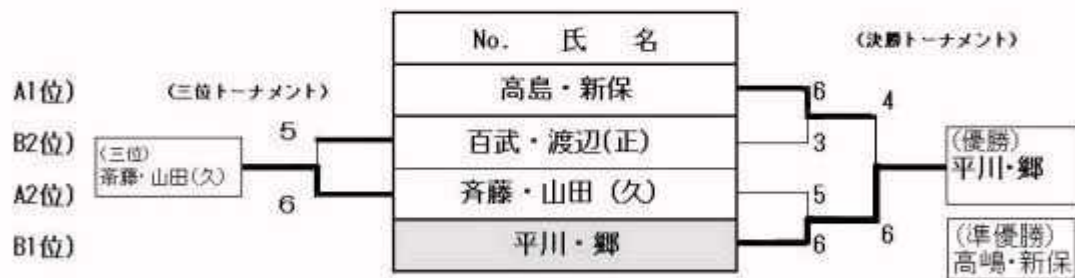

シニア・B級男子 2007. 9. 17

[1回戦] 予選リーグ

A組	氏名	所属	1	2	3	勝	負	順位
1	斉藤・山田(久)	HELC・ウイークデー	/	6-4	3-6	1	1	2
2	綿田・本間	HELC	4-6	/	2-6	0	2	3
3	高島・新保	HELC	6-3	6-2	/	2	0	1
B組	氏名	所属	4	5	6	勝	負	順位
4	百武・渡辺(正)	アエエ・HELC	/	6-0	3-6	1	1	2
5	赤沢・浜田	HELC	0-6	/	0-6	0	2	3
6	平川・郷	HELC	6-3	6-0	/	2	0	1
男子	氏名	所属	1	2	ゲーム	勝	負	順位
1	渡辺(実)・杉本	Tスクエア和光	/	6-1 4-6	10-7	1	1	1
2	佐藤(定)・若藤	HELC	1-6 6-4	/	7-10	1	1	2

[2回戦] シニア決勝トーナメント

[交流戦] シニア&B級男子

4 ゲーム先取

No.	No. 氏名	所属	A3位	B3位	男1位	男2位	勝	負	順位
A3位	綿田・本間	HELC	/	1-4	1-4	4-3	1	2	6
B3位	赤沢・浜田	HELC	4-1	/	4-2	4-3	3	0	5
男1位	渡辺(実)・杉本	Tスクエア和光	4-1	2-4	/	/	1	1	-
男2位	佐藤(定)・若藤	HELC	3-4	3-4	/	/	0	2	-