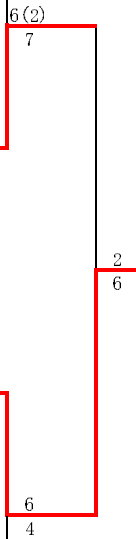

男子ダブルス

A	11:00~	1	2	3	勝	負	順位	
4	1 野村・前原 (ランチタイム)		6-1	6-2	2	0	1	野村・前原
	2 田中・沖浜 (石井真TA)	1-6		0-6	0	2	3	
	3 宮下・今村 (スマッシュ)	2-6	6-0		1	1	2	
	B	4	5	6	勝	負	順位	
	4 Bye・Bye							
	5 Bye・Bye							
	6 Bye・Bye							
	C	7	8	9	勝	負	順位	
	7 渡辺・八木 (石井真TA)		6-1	6-0	2	0	1	渡辺・八木
	8 村松・田上 (BAO)	1-6		7-5	1	1	2	
	9 百武・百武 (石井真TA)	0-6	5-7		0	2	3	
	D	10	11	12	勝	負	順位	
	10 杉本・高橋 (石井真TA)		6-3	4-6	1	1	2	
	11 阿久津・作本 (ノエル)	3-6		4-6	0	2	3	
2	12 成田・高橋 (BAO・With)	6-4	6-4		2	0	1	成田・高橋
	E	13	14	15	勝	負	順位	
	13 増田・田辺 (和光グリーン)		7-6(3)	6-0	2	0	1	増田・田辺
	14 嶋内・森迫 (石井真TA)	6-7		6-0	1	1	2	
	15 久保・大野 (石井真TA)	0-6	0-6		0	2	3	
	F	16	17	18	勝	負	順位	
	16 中山・間 (石井真TA)		6-2	1-6	1	1	2	
	17 大橋・長井 (With)	2-6		3-6	0	2	3	
1	18 串田・後川 (W-ATC)	6-1	6-3		2	0	1	串田・後川
	G	19	20	21	勝	負	順位	
	19 佐久間・田中 (和光グリーン)		6-0	7-5	2	0	1	佐久間・田中
	20 中村・粕谷 (石井真TA)	0-6		2-6	0	2	3	
	21 橋場・中山 (BAO)	5-7	6-2		1	1	2	
	H	22	24	勝	負	順位		
	22 大竹・山本 (フリー・サイクス)	7-6, 1-6, [5-7]			0	1	2	
	23 Bye・Bye				-	-	-	
4	24 島宗・鈴木 (W-ATC)	6-7, 6-1, [7-5]			1	0	1	島宗・鈴木

## 女子ダブルス

A	11:00~	1	2	3	勝	負	順位	
1	高橋・遠藤 (With)		6-1	6-2	2	0	1	高橋・遠藤
2	阿部・山田 (Tスクエア和光)	1-6		0-6	0	2	3	
3	細田・細田 (石井真TA)	2-6	6-0		1	1	2	
B 10:00~								
B	10:00~	4	5	6	勝	負	順位	
4	市川・市川 (石井真TA)		3-6	3-6	0	2	3	
5	上杉・水谷 (ノエル)	6-3		0-6	1	1	2	
4	6 本橋・根本 (石井真TA)	6-3	6-0		2	0	1	本橋・根本
7	野村・前原 (ランタイム・ウイークデー)	W.0	W.0	W.0	-	-	-	
C 10:00~								
C	10:00~	8	9	10	勝	負	順位	
4	8 夏目・柳 (BAO)		6-3	6-3	2	0	1	夏目・柳
9	大橋・細田 (With)	3-6		2-6	0	2	3	
10	茅根・相沢 (石井真TA)	3-6	6-2		1	1	2	
D 11:00~								
D	11:00~	11	12	13	勝	負	順位	
11	甲斐田・新居 (石井真TA)		6-2	0-6	1	1	2	
12	山田・海江田 (Tスクエア和光)	2-6		0-6	0	2	3	
2	13 山崎・岡田 (和光グリーン)	6-0	6-0		2	0	1	山崎・岡田